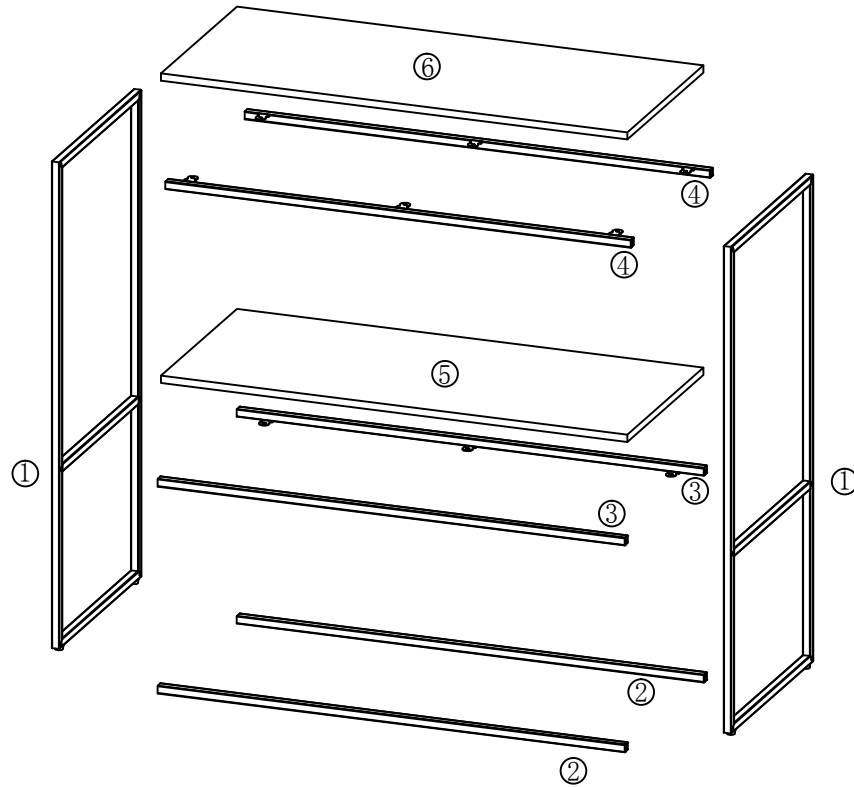

2301070/2301075
Vita console table

A	×12	B	×12	C	×1
					
M5×25		∅4×10		M3	

1▷

A	×12	C	×1
			
M5 × 25		M3	

2▷

B	×12	
		
Ø4 × 10		

3 ▷