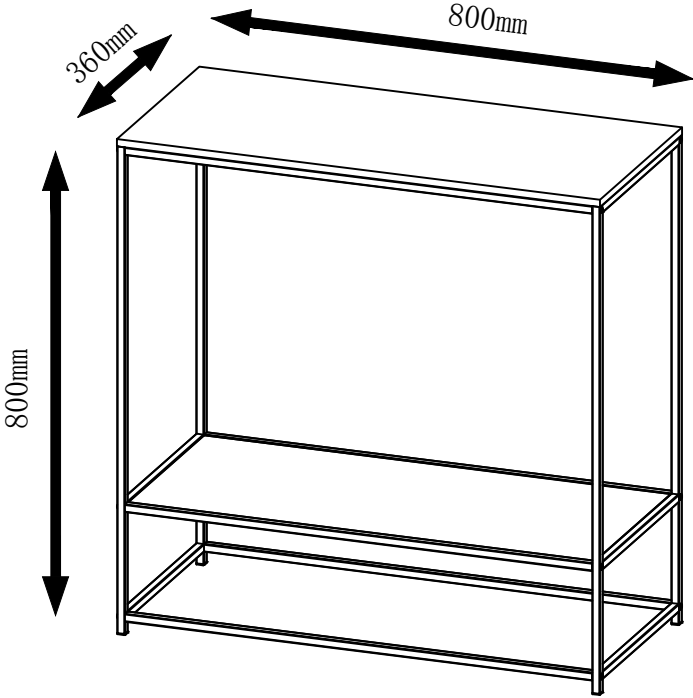

2301070/2301075
Vita console table

A	×12	B	×12	C	×1
					
M5×25		∅4×10		M3	

1▷

A	×12	C	×1
			
M5 × 25		M3	

2▷

B	×12	
		
Ø4 × 10		

3 ▷