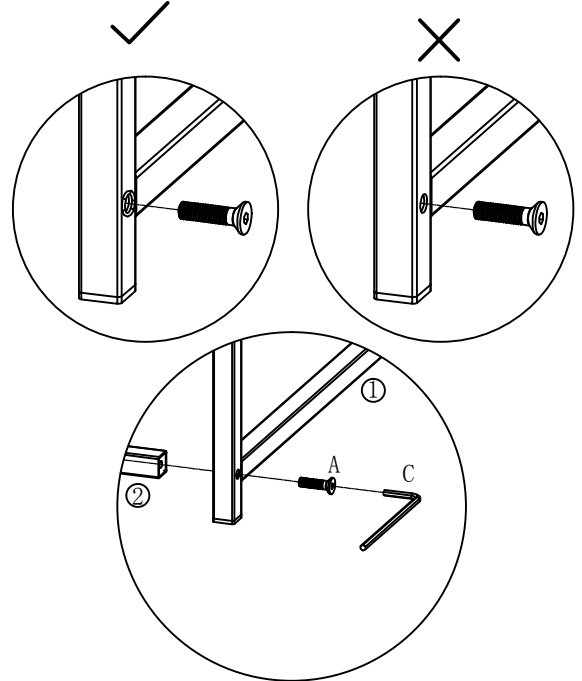

2301070/2301075
Vita console table

A	×12	B	×12	C	×1
					
M5×25		∅4×10		M3	

1▷

A	×12	C	×1
			
M5 × 25		M3	

2▷

B	×12	
		
Ø4 × 10		

3 ▷