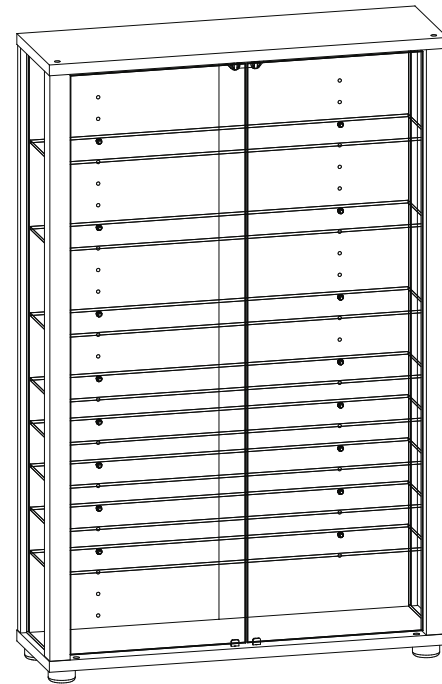

1	Beschlag		1
2	868*	294	2
3	590*	180**	2
5 MDF	868	30/30	2
6 glass	868	143/4	2
7 glass	560*	130/4	8
4 glass	858**	259**/4	2

VCM.

service@vcm-gruppe.de

Aufbauanleitung

Artikel:

Lumo - MINI

1.7  x13	1.6  x1	1.8  x6	1.55  x2	1.85  x2
1.36 8x40mm  x2	1.37 5x60mm  x2	1.93 h-15mm  x4	1.78  x33	1.47 4x25mm  x4
1.54  x2				

Achtung!!!
Unbedingt Wandbefestigung (Teile 1.18, 1.33, 1.36) verwenden!