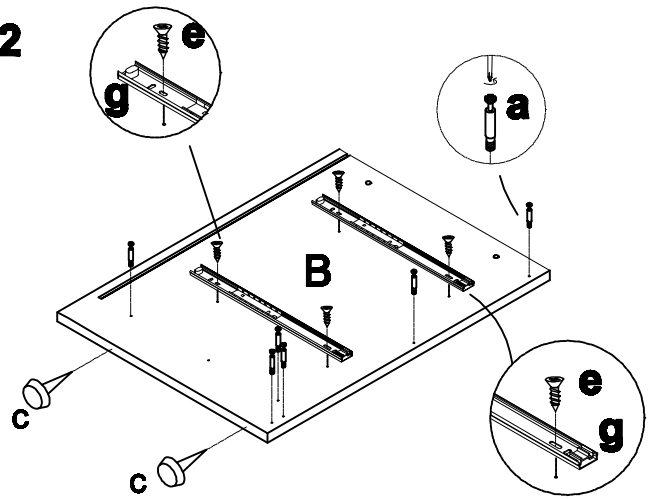

**Nachttisch "Breido" L**  
**Montageanleitung**  
**Instruction manual**

**VCM Morgenthaler GmbH**  
**D-79346 Endingen am Kaiserstuhl**  
**service@vcm-gruppe.de**  
**www.vcm-gruppe.de**

01

a	x6	c	x2	e	x4	g	x2
				Ø3.5x10mm			

02

a	x6	c	x2	e	x4	g	x2
				Ø3.5x10mm			

03

a	x1

04

b	x1

05

b	x12	d	x2
		Ø6x40mm	

06

07

a	x4

08

b	x4	d	x2
		Ø6x40mm	

09

a	x8

10

f	x8
Ø4x35mm	

11

b	x8

12

e	x8	h	x4
Ø3.5x10mm			

**13**

**14**