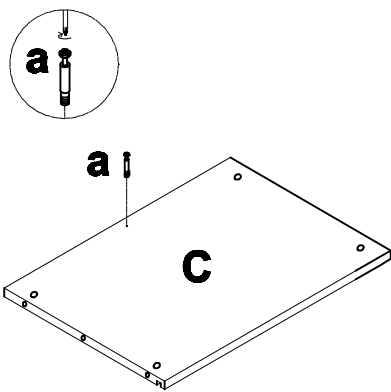

**Nachttisch "Breido" L**  
**Montageanleitung**  
**Instruction manual**

**VCM Morgenthaler GmbH**  
**D-79346 Endingen am Kaiserstuhl**  
**service@vcm-gruppe.de**  
**www.vcm-gruppe.de**

01

a	x6	c	x2	e	x4	g	x2
				Ø3.5x10mm			

02

a	x6	c	x2	e	x4	g	x2
				Ø3.5x10mm			

03

a	x1

04

b	x1

05

b	x12	d	x2
		Ø6x40mm	

06

07

a	x4

08

b	x4	d	x2
		Ø6x40mm	

09

a	x8

10

f	x8
Ø4x35mm	

11

b	x8

12

e	x8	h	x4
Ø3.5x10mm			

**13**

**14**