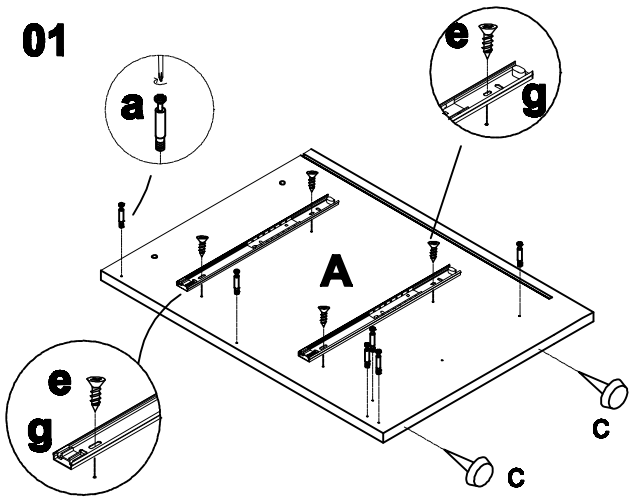

**Nachttisch "Breido" L**  
**Montageanleitung**  
**Instruction manual**

**VCM Morgenthaler GmbH**  
**D-79346 Endingen am Kaiserstuhl**  
**service@vcm-gruppe.de**  
**www.vcm-gruppe.de**

01

a	x6	c	x2	e	x4	g	x2
				Ø3.5x10mm			

02

a	x6	c	x2	e	x4	g	x2
				Ø3.5x10mm			

03

a	x1

04

b	x1

05

b	x12	d	x2
		Ø6x40mm	

06

07

a	x4

08

b	x4	d	x2
		Ø6x40mm	

09

a	x8

10

f	x8
Ø4x35mm	

11

b	x8

12

e	x8	h	x4
Ø3.5x10mm			

**13**

**14**