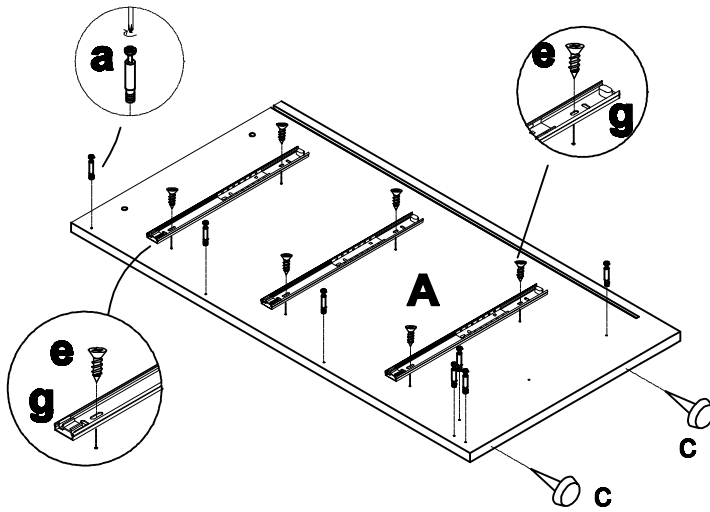

**Nachttisch "Breido" XL**  
**Montageanleitung**  
**Instruction manual**

**VCM Morgenthaler GmbH**  
**D-79346 Endingen am Kaiserstuhl**  
**service@vcm-gruppe.de**  
**www.vcm-gruppe.de**

<b>a</b>	<b>x31</b>	<b>b</b>	<b>x31</b>	<b>c</b>	<b>x4</b>	<b>d</b>	<b>x4</b>	<b>e</b>	<b>x24</b>
									
						<b>Ø6x40mm</b>		<b>Ø3.5x10mm</b>	
<b>f</b>	<b>x12</b>	<b>g</b>	<b>x6</b>	<b>h</b>	<b>x6</b>				
									
<b>Ø4x35mm</b>									

01

a	x7	c	x2	e	x6	g	x3
				Ø3.5x10mm			

02

a	x7	c	x2	e	x6	g	x3
				Ø3.5x10mm			

03

a	x1

04

b	x1

x3

a	x12

10

x3

f	x12
Ø4x35mm	

**11**

x3

<b>b</b>	<b>x12</b>

**12**

x3

<b>e</b>	<b>x12</b>	<b>h</b>	<b>x6</b>
<b>Ø3.5x10mm</b>			

**13**

**14**