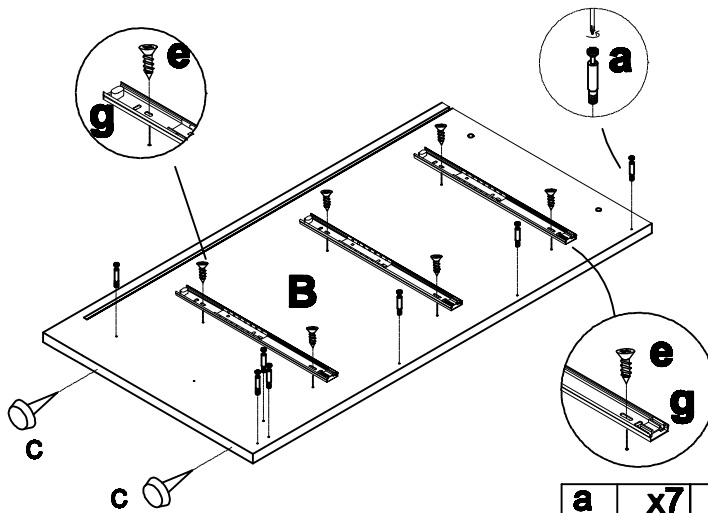

**Nachttisch "Breido" XL**  
**Montageanleitung**  
**Instruction manual**

**VCM Morgenthaler GmbH**  
**D-79346 Endingen am Kaiserstuhl**  
**service@vcm-gruppe.de**  
**www.vcm-gruppe.de**

<b>a</b>	<b>x31</b>	<b>b</b>	<b>x31</b>	<b>c</b>	<b>x4</b>	<b>d</b>	<b>x4</b>	<b>e</b>	<b>x24</b>
									
						<b>Ø6x40mm</b>		<b>Ø3.5x10mm</b>	
<b>f</b>	<b>x12</b>	<b>g</b>	<b>x6</b>	<b>h</b>	<b>x6</b>				
									
<b>Ø4x35mm</b>									

01

a	x7	c	x2	e	x6	g	x3
				Ø3.5x10mm			

02

a	x7	c	x2	e	x6	g	x3
				Ø3.5x10mm			

03

a	x1

04

b	x1

x3

a	x12

10

x3

f	x12
Ø4x35mm	

**11**

x3

<b>b</b>	<b>x12</b>

**12**

x3

<b>e</b>	<b>x12</b>	<b>h</b>	<b>x6</b>
<b>Ø3.5x10mm</b>			

**13**

**14**