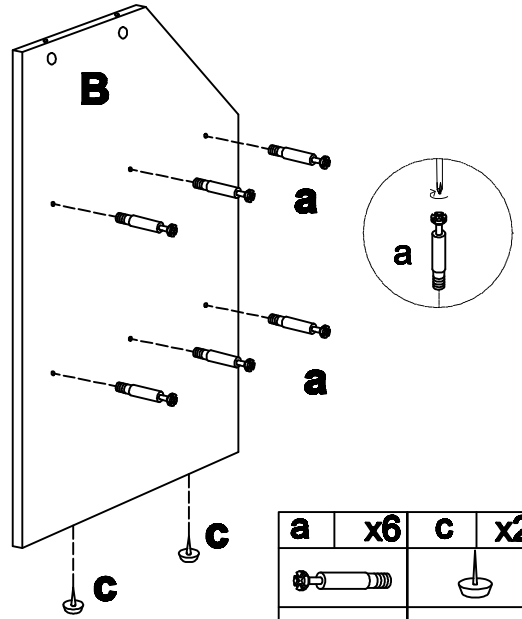

Dachschrägen-Regal "Dacho" Montageanleitung Instruction manual

VCM Morgenthaler GmbH
D-79346 Endingen am Kaiserstuhl
service@vcm-gruppe.de
www.vcm-gruppe.de

A**x1****B****x1****C****x2****D****x1****E****x1****F****x1****a** x16**b** x16**c** x4**d** x14**e** x3**Ø3.5x14mm****Ø4x35mm****f** x3

01

a	x6	c	x2

02

a	x6	c	x2

03

b	x12

04

a	x4

05

b	x4

06

d	x11
Ø3.5x14mm	

07

d	x3
	
Ø3.5x14mm	

08

f	x3	e	x3
			
Ø4*35mm			