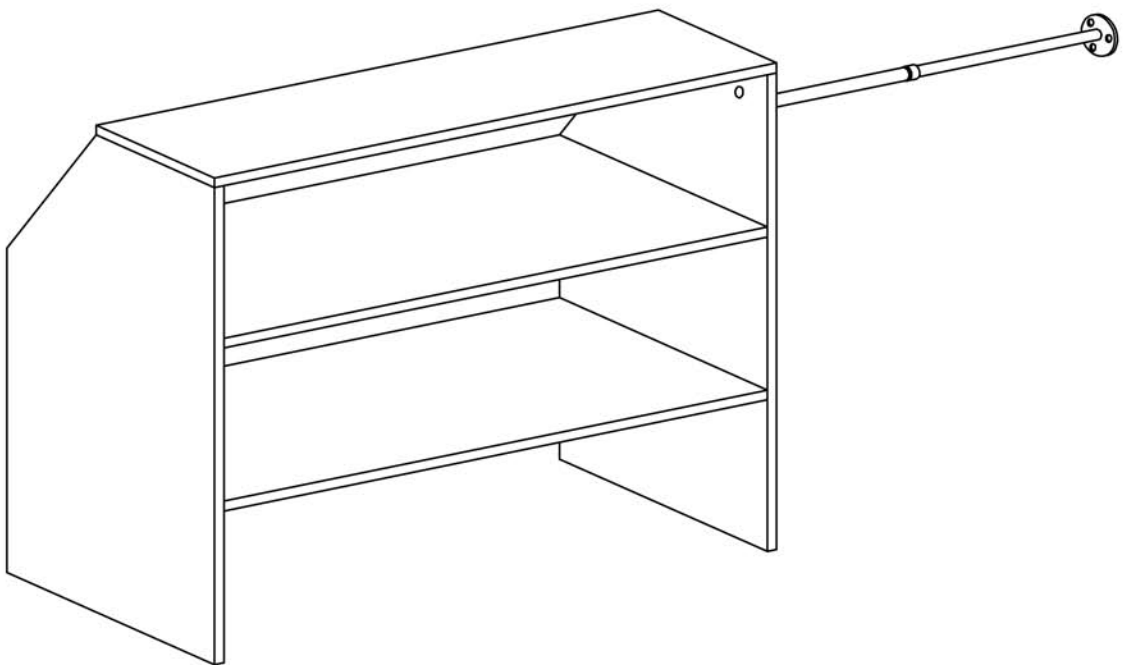

Dachschrägen-Regal "Dacho" Montageanleitung Instruction manual

VCM Morgenthaler GmbH
D-79346 Endingen am Kaiserstuhl
service@vcm-gruppe.de
www.vcm-gruppe.de

A**x1****B****x1****C****x2****D****x1****E****x1****F****x1****a** x16**b** x16**c** x4**d** x14**e** x3**Ø3.5x14mm****Ø4x35mm****f** x3

01

a	x6	c	x2

02

a	x6	c	x2

03

b	x12

04

a	x4

05

b	x4

06

d	x11
Ø3.5x14mm	

07

d	x3
	
Ø3.5x14mm	

08

f	x3	e	x3
			
Ø4*35mm			