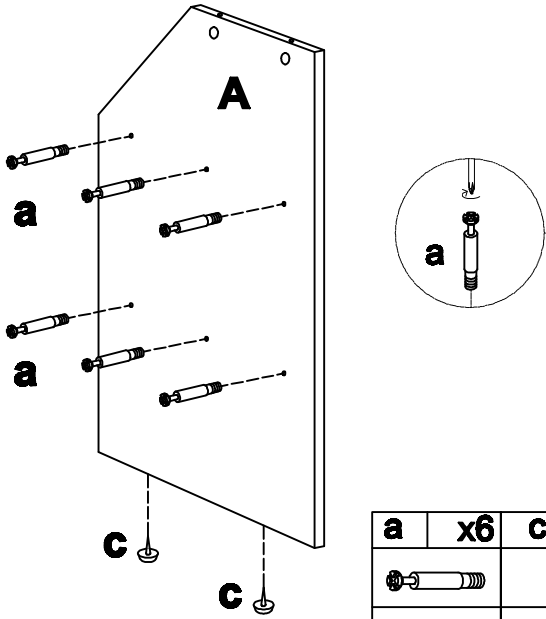

Dachschrägen-Regal "Dacho" Montageanleitung Instruction manual

VCM Morgenthaler GmbH
D-79346 Endingen am Kaiserstuhl
service@vcm-gruppe.de
www.vcm-gruppe.de

A**x1****B****x1****C****x2****D****x1****E****x1****F****x1****a** x16**b** x16**c** x4**d** x14**e** x3**Ø3.5x14mm****Ø4x35mm****f** x3

01

a	x6	c	x2

02

a	x6	c	x2

03

b	x12

04

a	x4

05

b	x4

06

d	x11
Ø3.5x14mm	

07

d	x3
	
Ø3.5x14mm	

08

f	x3	e	x3
			
Ø4*35mm			