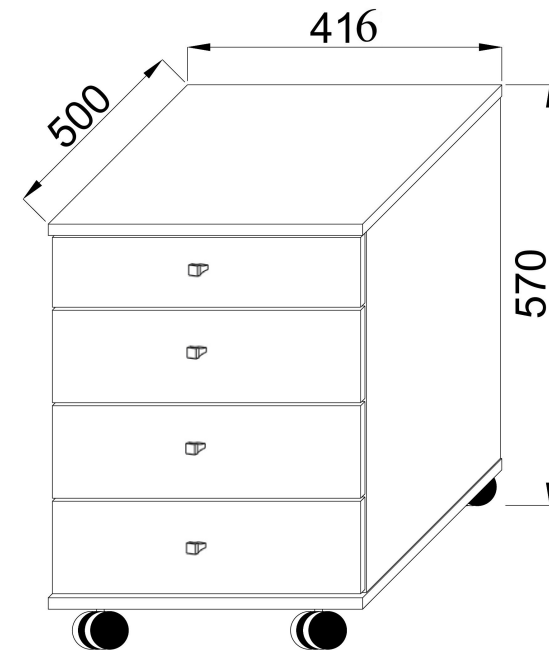

1	Beschlag		1
3	463**	476	1
4	463**	476	1
2,2-a	416**	496**	1+1
5	463	383	1
6	412**	90**	1
9	412**	118**	3
7	360*	62	2
8	326*	62	1
10	400*	90	6
11	326*	90	3
12	357	405	3
13	357	365	1

Aufbauanleitung	
Artikel:	VCM Rollcontainer "Lona Mini"

1.10 400mm x3	1.16 x12	1.17 x12	1.39 x2	1.5 3,5x16mm x32
1.1 x4	1.42 x8	1.14 x22	1.7 x15	1.40 x2
				1.3 0.02
	1.6 x1	1.11 350mm x1		1.51 4x16mm x16