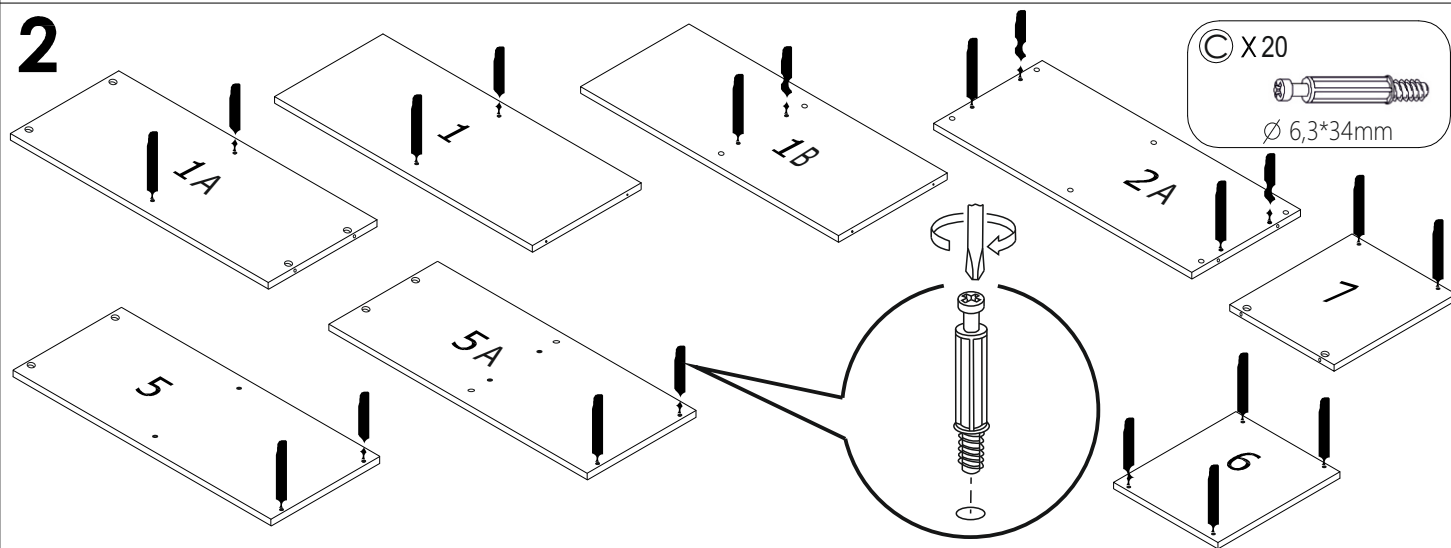

VCM.

VCM 10-Treppenregal "Napoli"

1400(W)x1390(H)x292(D)mm

BESCHLAGE

1

2

3

4

5

(A) X 4

(E) X 4

(B) X 4

(D) X 4

6

(A) X 14

(E) X 6

(B) X 2

(D) X 2

7

1,1A,1B	670x290
2,2a	704x292
3	670x288
4	686x292
5,5A	687x288
6	361x292
7	343x292
8,8,8	327x286
9,9,9,9	327x286
10	327x286