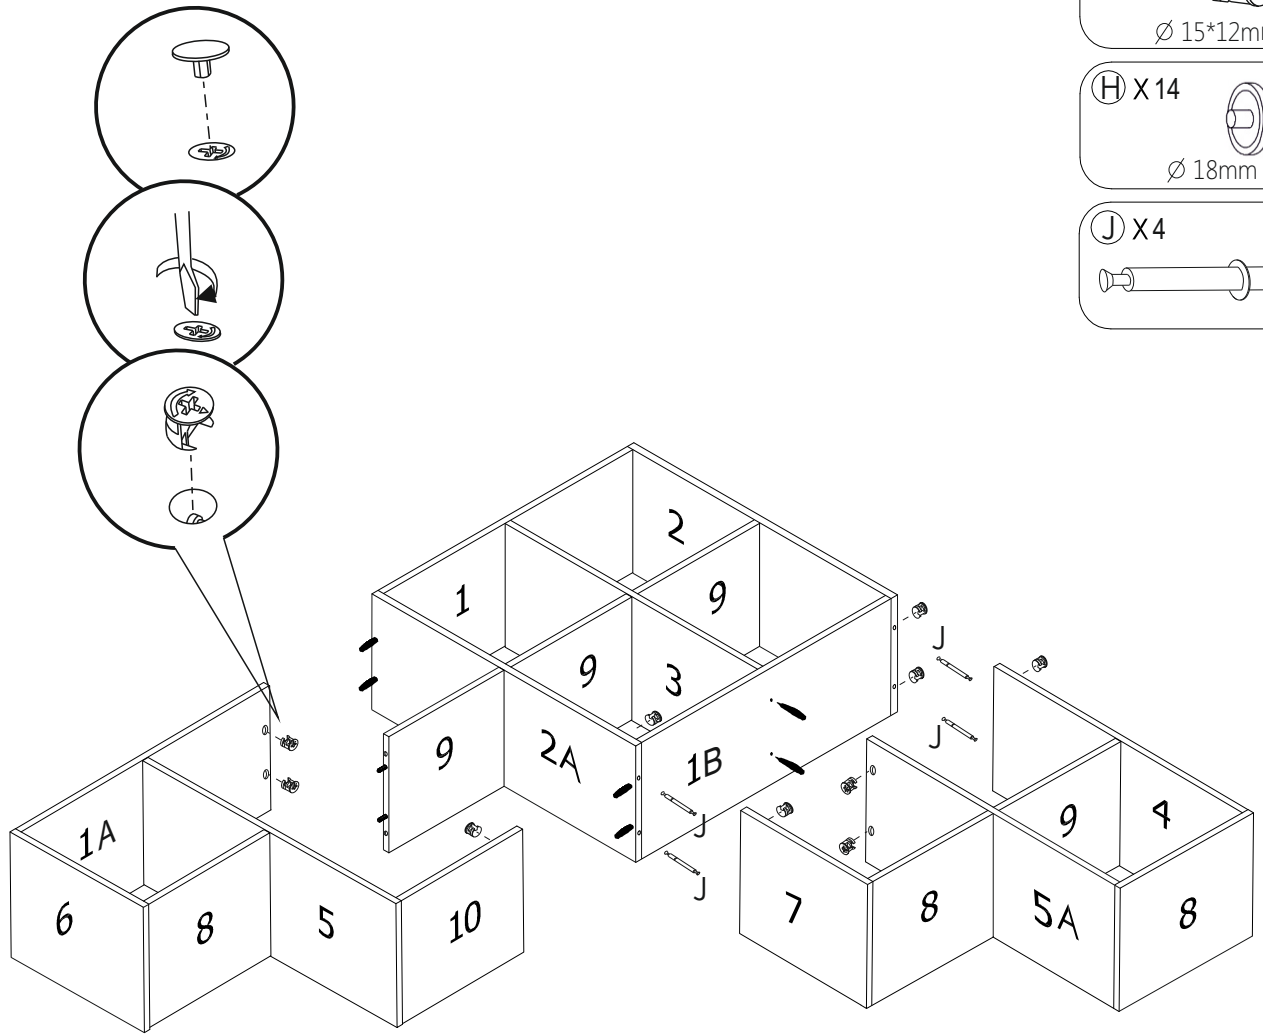

VCM.

VCM 10-Treppenregal "Napoli"

1400(W)x1390(H)x292(D)mm

BESCHLAGE

1

2

3

4

5

(A) X 4

(E) X 4

(B) X 4

(D) X 4

6

(A) X 14

(E) X 6

(B) X 2

(D) X 2

7

1,1A,1B	670x290
2,2a	704x292
3	670x288
4	686x292
5,5A	687x288
6	361x292
7	343x292
8,8,8	327x286
9,9,9,9	327x286
10	327x286