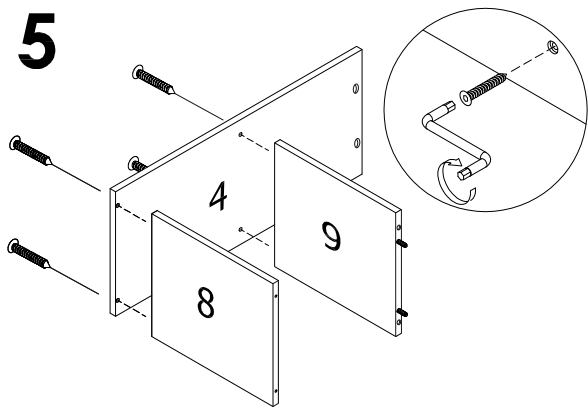

VCM.

VCM 10-Treppenregal "Napoli"

1400(W)x1390(H)x292(D)mm

BESCHLAGE

1

2

3

4

5

(A) X 4

(E) X 4

(B) X 4

(D) X 4

6

(A) X 14

(E) X 6

(B) X 2

(D) X 2

7

1,1A,1B	670x290
2,2a	704x292
3	670x288
4	686x292
5,5A	687x288
6	361x292
7	343x292
8,8,8	327x286
9,9,9,9	327x286
10	327x286