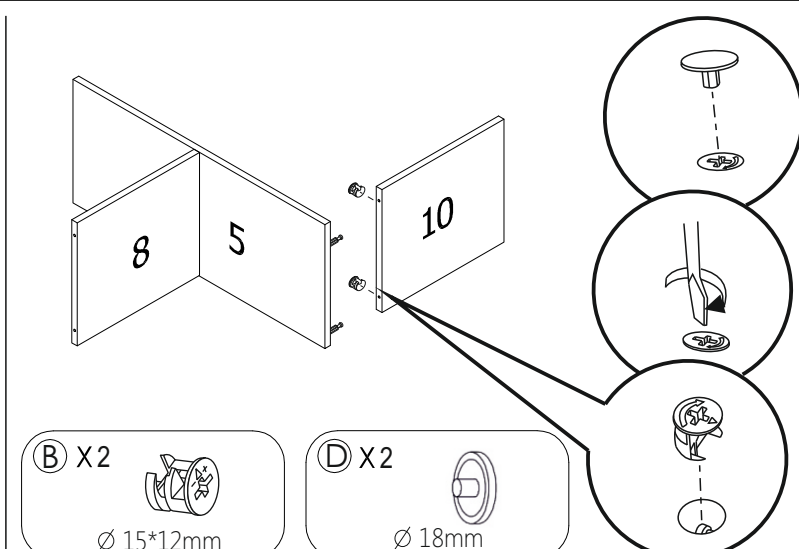

VCM.

VCM 10-Treppenregal "Napoli"

1400(W)x1390(H)x292(D)mm

BESCHLAGE

1

2

3

4

5

(A) X 4

(E) X 4

(B) X 4

(D) X 4

6

(A) X 14

(E) X 6

(B) X 2

(D) X 2

7

1,1A,1B	670x290
2,2a	704x292
3	670x288
4	686x292
5,5A	687x288
6	361x292
7	343x292
8,8,8	327x286
9,9,9,9	327x286
10	327x286