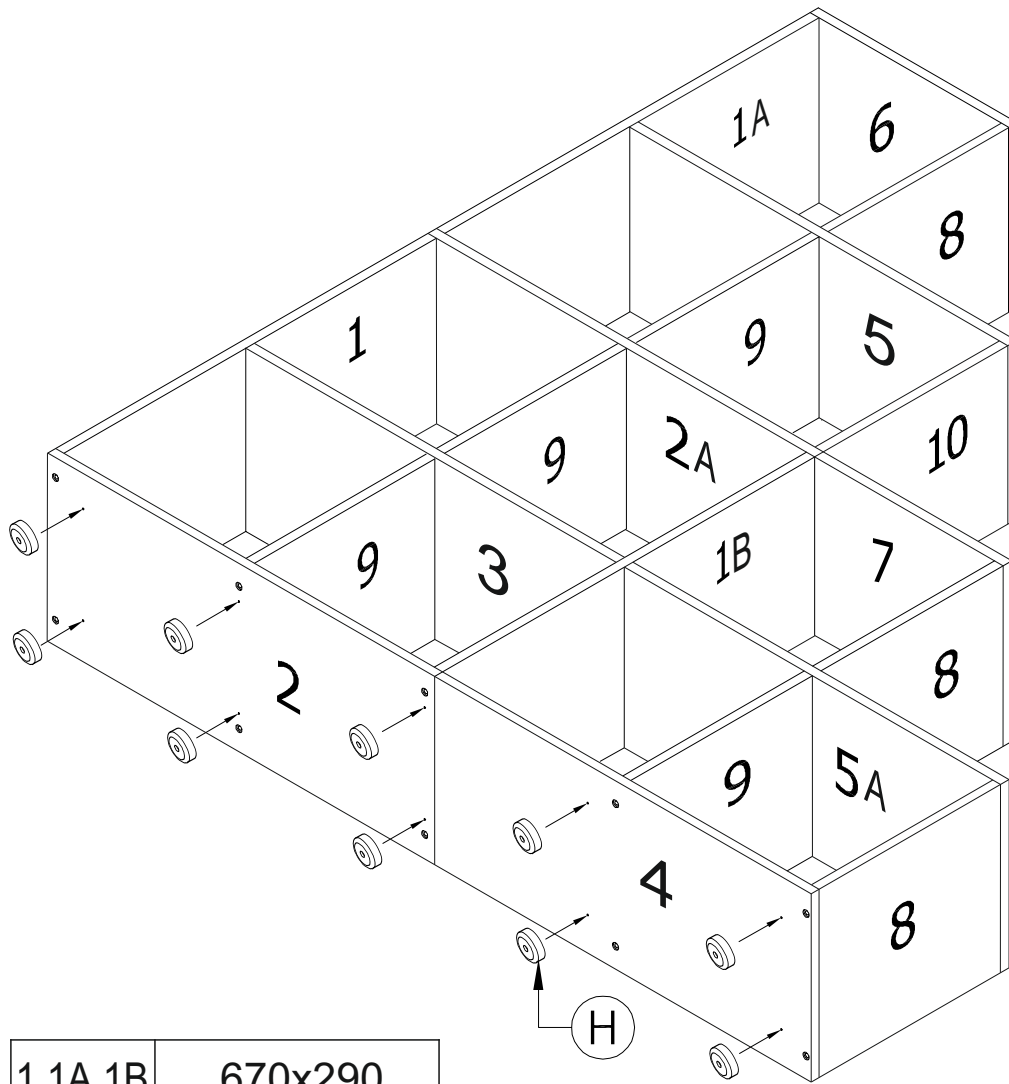

VCM.

VCM 10-Treppenregal "Napoli"

1400(W)x1390(H)x292(D)mm

BESCHLAGE

1

2

3

4

5

(A) X 4

(E) X 4

(B) X 4

(D) X 4

6

(A) X 14

(E) X 6

(B) X 2

(D) X 2

7

1,1A,1B	670x290
2,2a	704x292
3	670x288
4	686x292
5,5A	687x288
6	361x292
7	343x292
8,8,8	327x286
9,9,9,9	327x286
10	327x286