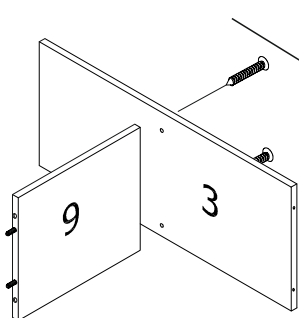

VCM.

VCM 10-Treppenregal "Napoli"

1400(W)x1390(H)x292(D)mm

BESCHLAGE

1

2

3

4

5

(A) X 4

(E) X 4

(B) X 4

(D) X 4

6

(A) X 14

(E) X 6

(B) X 2

(D) X 2

7

1,1A,1B	670x290
2,2a	704x292
3	670x288
4	686x292
5,5A	687x288
6	361x292
7	343x292
8,8,8	327x286
9,9,9,9	327x286
10	327x286