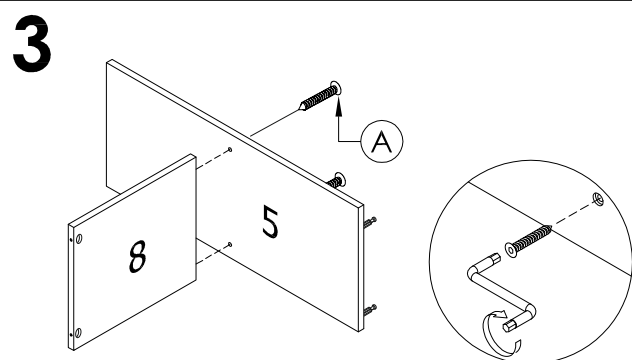

VCM.

VCM 10-Treppenregal "Napoli"

1400(W)x1390(H)x292(D)mm

BESCHLAGE

1

2

3

4

5

(A) X 4

(E) X 4

(B) X 4

(D) X 4

6

(A) X 14

(E) X 6

(B) X 2

(D) X 2

7

1,1A,1B	670x290
2,2a	704x292
3	670x288
4	686x292
5,5A	687x288
6	361x292
7	343x292
8,8,8	327x286
9,9,9,9	327x286
10	327x286