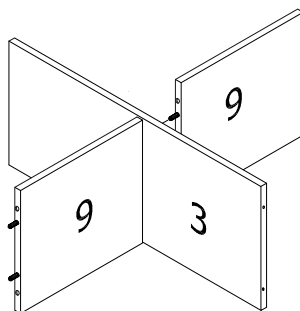

VCM.

VCM 10-Treppenregal "Napoli"

1400(W)x1390(H)x292(D)mm

BESCHLAGE

1

2

3

4

5

(A) X 4

(E) X 4

(B) X 4

(D) X 4

6

(A) X 14

(E) X 6

(B) X 2

(D) X 2

7

1,1A,1B	670x290
2,2a	704x292
3	670x288
4	686x292
5,5A	687x288
6	361x292
7	343x292
8,8,8	327x286
9,9,9,9	327x286
10	327x286