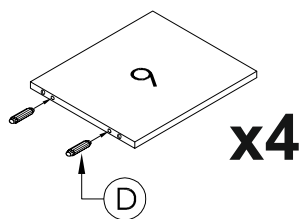

VCM.

VCM 10-Treppenregal "Napoli"

1400(W)x1390(H)x292(D)mm

BESCHLAGE

1

2

3

4

5

(A) X 4

(E) X 4

(B) X 4

(D) X 4

6

(A) X 14

(E) X 6

(B) X 2

(D) X 2

7

1,1A,1B	670x290
2,2a	704x292
3	670x288
4	686x292
5,5A	687x288
6	361x292
7	343x292
8,8,8	327x286
9,9,9,9	327x286
10	327x286