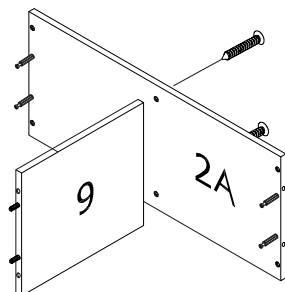

VCM.

VCM 10-Treppenregal "Napoli"

1400(W)x1390(H)x292(D)mm

BESCHLAGE

1

2

3

4

5

(A) X 4

(E) X 4

(B) X 4

(D) X 4

6

(A) X 14

(E) X 6

(B) X 2

(D) X 2

7

1,1A,1B	670x290
2,2a	704x292
3	670x288
4	686x292
5,5A	687x288
6	361x292
7	343x292
8,8,8	327x286
9,9,9,9	327x286
10	327x286