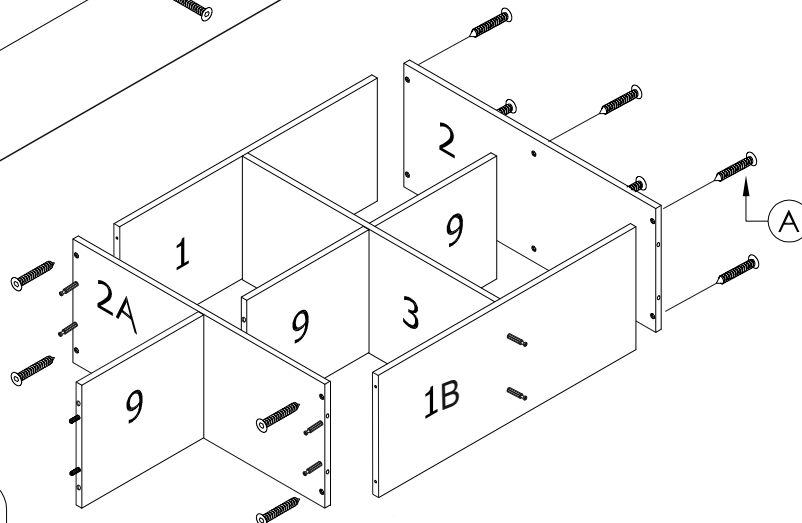

VCM.

VCM 10-Treppenregal "Napoli"

1400(W)x1390(H)x292(D)mm

BESCHLAGE

1

2

3

4

5

(A) X 4

(E) X 4

(B) X 4

(D) X 4

6

(A) X 14

(E) X 6

(B) X 2

(D) X 2

7

1,1A,1B	670x290
2,2a	704x292
3	670x288
4	686x292
5,5A	687x288
6	361x292
7	343x292
8,8,8	327x286
9,9,9,9	327x286
10	327x286