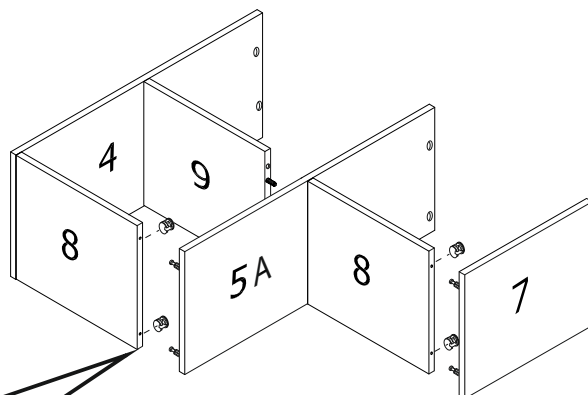

VCM.

VCM 10-Treppenregal "Napoli"

1400(W)x1390(H)x292(D)mm

BESCHLAGE

1

2

3

4

5

(A) X 4

(E) X 4

(B) X 4

(D) X 4

6

(A) X 14

(E) X 6

(B) X 2

(D) X 2

7

1,1A,1B	670x290
2,2a	704x292
3	670x288
4	686x292
5,5A	687x288
6	361x292
7	343x292
8,8,8	327x286
9,9,9,9	327x286
10	327x286