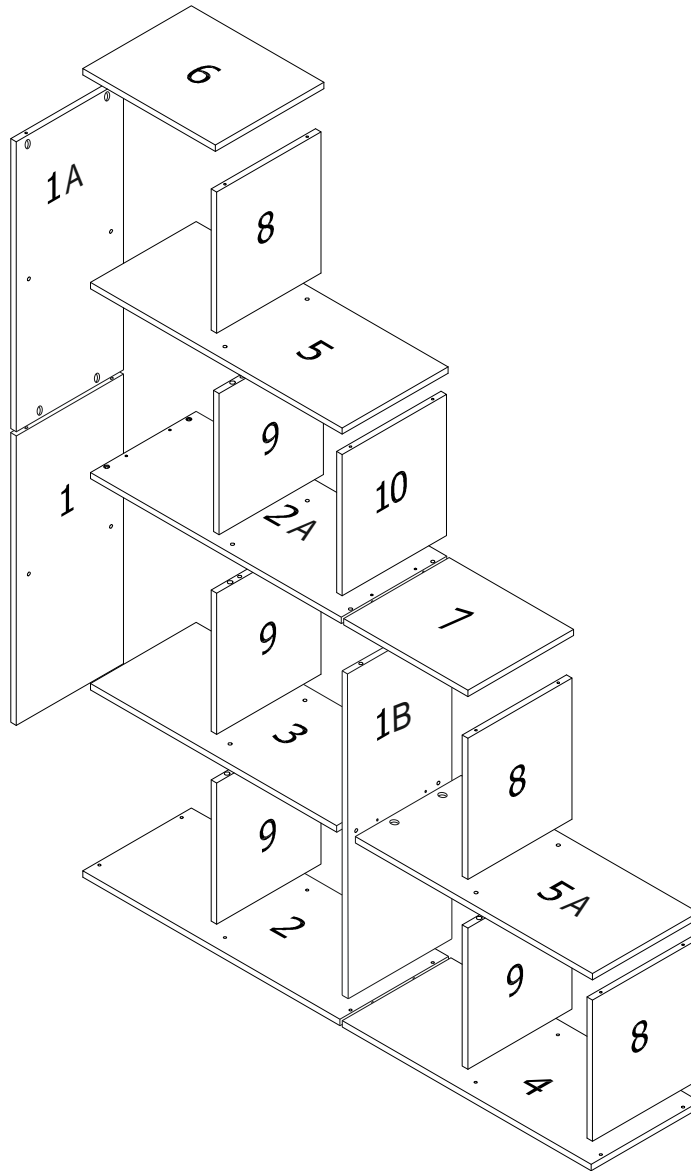

VCM.

VCM 10-Treppenregal "Napoli"

1400(W)x1390(H)x292(D)mm

BESCHLAGE

1

2

3

4

5

(A) X 4

(E) X 4

(B) X 4

(D) X 4

6

(A) X 14

(E) X 6

(B) X 2

(D) X 2

7

1,1A,1B	670x290
2,2a	704x292
3	670x288
4	686x292
5,5A	687x288
6	361x292
7	343x292
8,8,8	327x286
9,9,9,9	327x286
10	327x286