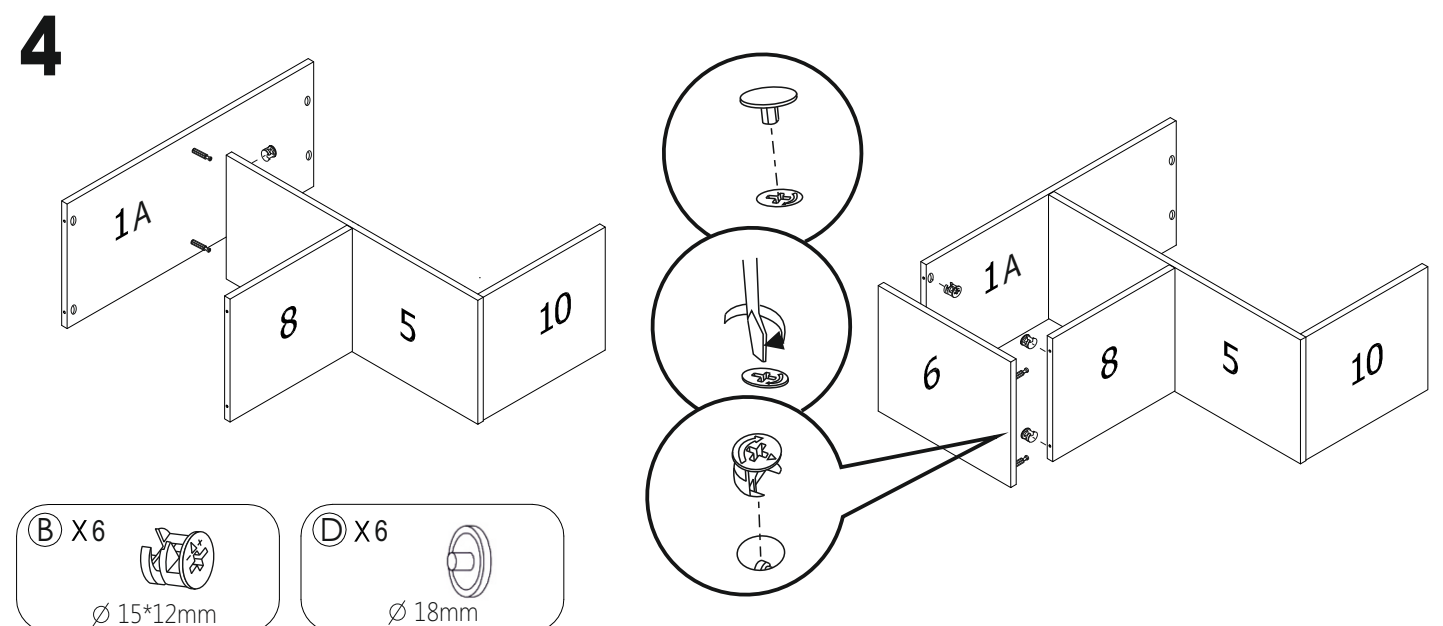

VCM.

VCM 10-Treppenregal "Napoli"

1400(W)x1390(H)x292(D)mm

BESCHLAGE

1

2

3

4

5

(A) X 4

(E) X 4

(B) X 4

(D) X 4

6

(A) X 14

(E) X 6

(B) X 2

(D) X 2

7

1,1A,1B	670x290
2,2a	704x292
3	670x288
4	686x292
5,5A	687x288
6	361x292
7	343x292
8,8,8	327x286
9,9,9,9	327x286
10	327x286