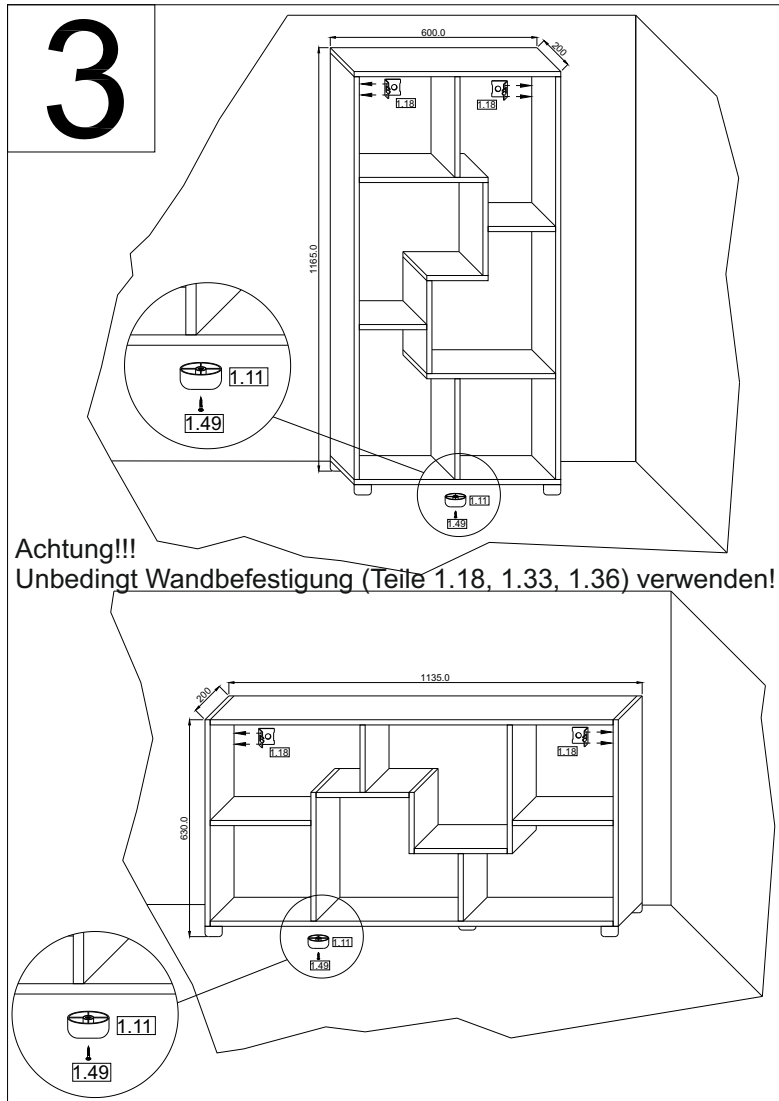

1	Beschlag		1
3	600*	196**	2
2	1105*	196	2
4	265*	196	2
7	265*	196	2
6	196*	196	2
5	374*	196*	2
8	178*	196**	1

VCM.

my home

Aufbauanleitung

Artikel:

S[{ { [å^ "Úñca|"

11.12.2018

1.18  x3	1.5 3,5x16mm  x7	1.6  x1	1.36 8x40mm  x3	1.33 4x50mm  x3
1.7  x37	1.8  x37	1.11  x6	1.49 3,5x30mm  x6	