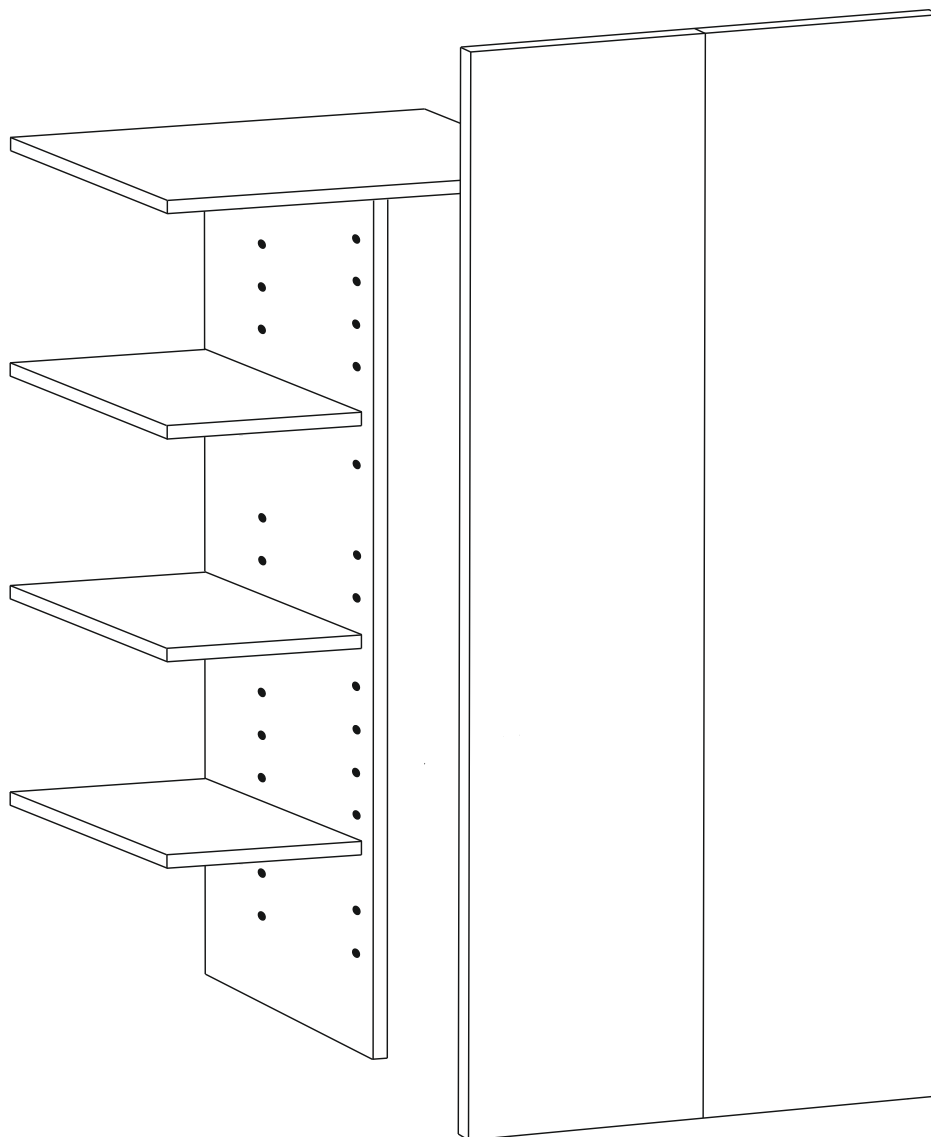

## VCM Korpus "Vandol"

1,80m/ 0,71m/ 0,37m

Achtung: Bei mangelhafter Montage besteht Gefahr für die Sicherheit.  
Mebel unbedingt an der Wand montieren!!!!

A=B

1,2	1764x370x16	1
3,4	702x370x16	1
5,5	1794x348	1
6	L-1764mm	1

1x 50x

4x

4x  $\phi 3,5 \times 16 \text{ mm}$

8x  $\phi 6,4 \times 50 \text{ mm}$

2x

8x

## VCM Mittelseite & Türen "Vandol II"

**Achtung: Bei mangelhafter Montage besteht Gefahr für die Sicherheit.  
Mebel unbedingt an der Wand montieren!!!!**