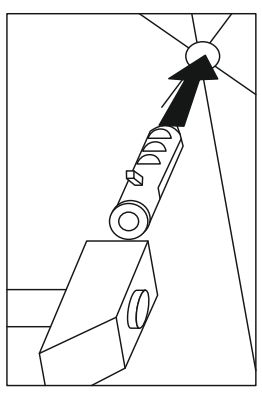

## VCM Korpus "Vandol"

1,80m/ 0,71m/ 0,37m

Achtung: Bei mangelhafter Montage besteht Gefahr für die Sicherheit.  
Mebel unbedingt an der Wand montieren!!!!

A=B

1,2	1764x370x16	1
3,4	702x370x16	1
5,5	1794x348	1
6	L-1764mm	1

1x 50x

4x

4x  $\phi 3,5 \times 16 \text{ mm}$

8x  $\phi 6,4 \times 50 \text{ mm}$

2x

8x

## VCM Mittelseite & Türen "Vandol II"

**Achtung: Bei mangelhafter Montage besteht Gefahr für die Sicherheit.  
Mebel unbedingt an der Wand montieren!!!!**