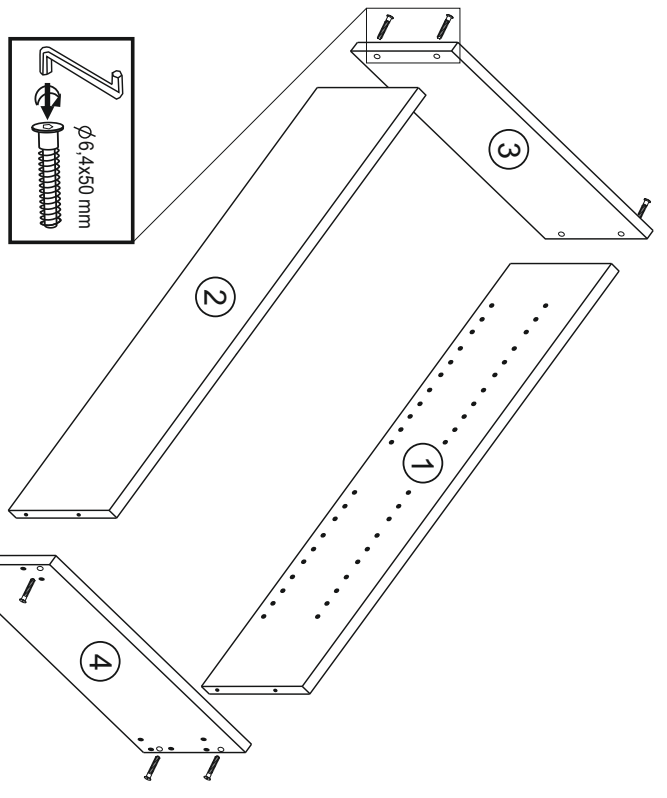

## VCM Korpus "Vandol"

1,80m/ 0,71m/ 0,37m

Achtung: Bei mangelhafter Montage besteht Gefahr für die Sicherheit.  
Mebel unbedingt an der Wand montieren!!!!

A=B

1,2	1764x370x16	1
3,4	702x370x16	1
5,5	1794x348	1
6	L-1764mm	1

1x 50x

4x

4x  $\phi 3,5 \times 16 \text{ mm}$

8x  $\phi 6,4 \times 50 \text{ mm}$

2x

8x

## VCM Mittelseite & Türen "Vandol II"

**Achtung: Bei mangelhafter Montage besteht Gefahr für die Sicherheit.  
Mebel unbedingt an der Wand montieren!!!!**