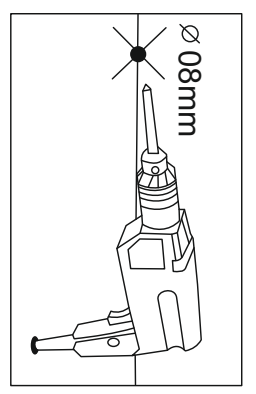

## VCM Korpus "Vandol"

1,80m/ 0,71m/ 0,37m

Achtung: Bei mangelhafter Montage besteht Gefahr für die Sicherheit.  
Mebel unbedingt an der Wand montieren!!!!

A=B

1,2	1764x370x16	1
3,4	702x370x16	1
5,5	1794x348	1
6	L-1764mm	1

1x 50x

4x

4x  $\phi 3,5 \times 16 \text{ mm}$

8x  $\phi 6,4 \times 50 \text{ mm}$

2x

8x