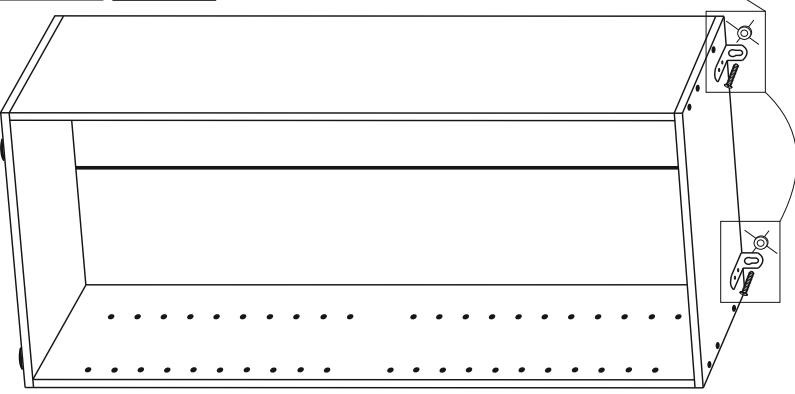

## VCM Korpus "Vandol"

1,80m/ 0,71m/ 0,37m

Achtung: Bei mangelhafter Montage besteht Gefahr für die Sicherheit.  
Mebel unbedingt an der Wand montieren!!!!

A=B

1,2	1764x370x16	1
3,4	702x370x16	1
5,5	1794x348	1
6	L-1764mm	1

1x 50x

4x

4x  $\phi 3,5 \times 16 \text{ mm}$

8x  $\phi 6,4 \times 50 \text{ mm}$

2x

8x

## VCM Mittelseite & Türen "Vandol II"

**Achtung: Bei mangelhafter Montage besteht Gefahr für die Sicherheit.  
Mebel unbedingt an der Wand montieren!!!!**