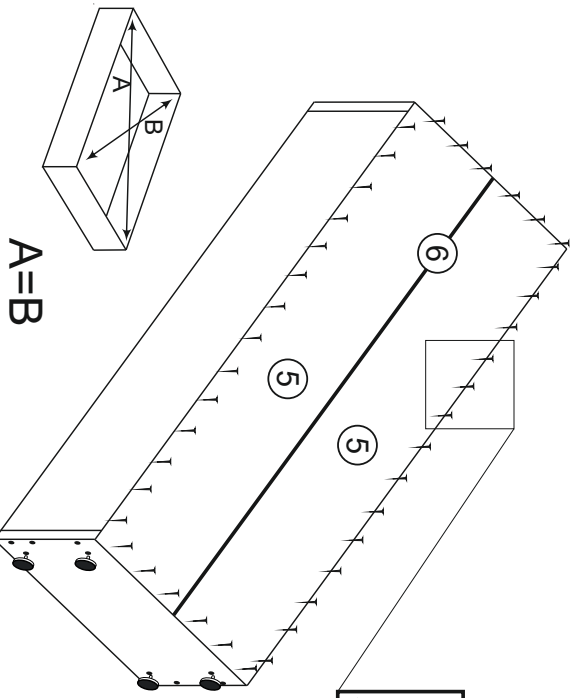

## VCM Korpus "Vandol"

1,80m/ 0,71m/ 0,37m

Achtung: Bei mangelhafter Montage besteht Gefahr für die Sicherheit.  
Mebel unbedingt an der Wand montieren!!!!

A=B

1,2	1764x370x16	1
3,4	702x370x16	1
5,5	1794x348	1
6	L-1764mm	1

1x 50x

4x

4x  $\phi 3,5 \times 16 \text{ mm}$

8x  $\phi 6,4 \times 50 \text{ mm}$

2x

8x

## VCM Mittelseite & Türen "Vandol II"

**Achtung: Bei mangelhafter Montage besteht Gefahr für die Sicherheit.  
Mebel unbedingt an der Wand montieren!!!!**