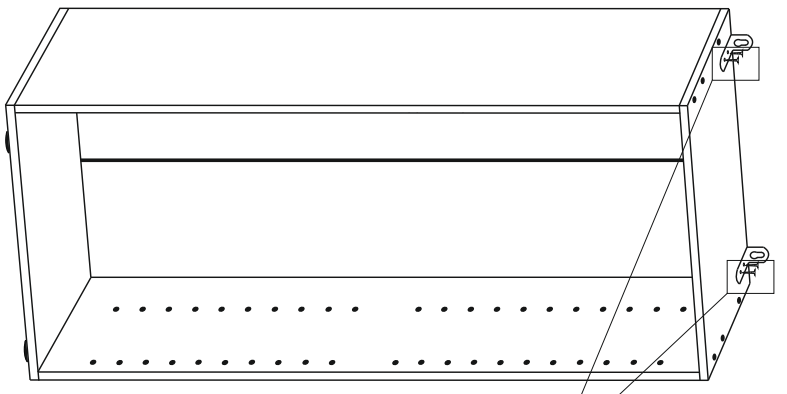

## VCM Korpus "Vandol"

1,80m/ 0,71m/ 0,37m

Achtung: Bei mangelhafter Montage besteht Gefahr für die Sicherheit.  
Mebel unbedingt an der Wand montieren!!!!

A=B

1,2	1764x370x16	1
3,4	702x370x16	1
5,5	1794x348	1
6	L-1764mm	1

1x 50x

4x

4x  $\phi 3,5 \times 16 \text{ mm}$

8x  $\phi 6,4 \times 50 \text{ mm}$

2x

8x

## VCM Mittelseite & Türen "Vandol II"

**Achtung: Bei mangelhafter Montage besteht Gefahr für die Sicherheit.  
Mebel unbedingt an der Wand montieren!!!!**