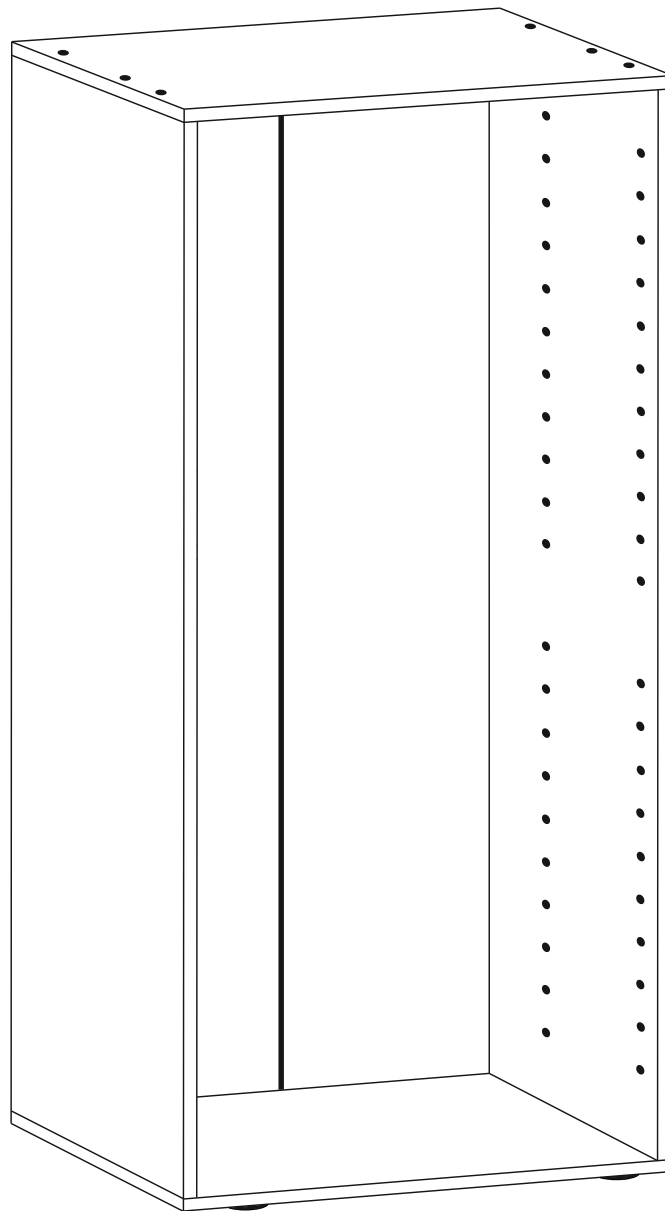

## VCM Korpus "Vandol"

1,80m/ 0,71m/ 0,37m

Achtung: Bei mangelhafter Montage besteht Gefahr für die Sicherheit.  
Mebel unbedingt an der Wand montieren!!!!

A=B

1,2	1764x370x16	1
3,4	702x370x16	1
5,5	1794x348	1
6	L-1764mm	1

1x 50x

4x

4x  $\phi 3,5 \times 16 \text{ mm}$

8x  $\phi 6,4 \times 50 \text{ mm}$

2x

8x

## VCM Mittelseite & Türen "Vandol II"

**Achtung: Bei mangelhafter Montage besteht Gefahr für die Sicherheit.  
Mebel unbedingt an der Wand montieren!!!!**