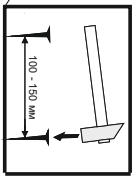

## VCM Korpus "Vandol"

1,80m/ 0,71m/ 0,37m

Achtung: Bei mangelhafter Montage besteht Gefahr für die Sicherheit.  
Mebel unbedingt an der Wand montieren!!!!

A=B

1,2	1764x370x16	1
3,4	702x370x16	1
5,5	1794x348	1
6	L-1764mm	1

1x 50x

4x

4x  $\phi 3,5 \times 16 \text{ mm}$

8x  $\phi 6,4 \times 50 \text{ mm}$

2x

8x