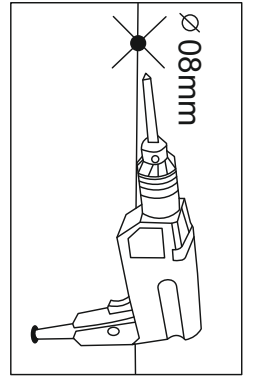

VCM Korpus "Vandol"

1,80m/ 0,71m/ 0,37m

Achtung: Bei mangelhafter Montage besteht Gefahr für die Sicherheit.
Mebel unbedingt an der Wand montieren!!!!

A=B

φ6.4x50 mm

1,2	1764x370x16	1
3,4	702x370x16	1
5,5	1794x348	1
6	L-1764mm	1

1x 50x

4x

4x φ3.5x16 mm

8x φ6.4x50 mm

2x

8x

φ3,5x16

VCM Fachböden & Türen "Vandol I"

**Achtung: Bei mangelhafter Montage besteht Gefahr für die Sicherheit.
Mebel unbedingt an der Wand montieren!!!!**

1-4x	668x365x16	2A
2,2	1776x346x16	2A

VCM Schubladen-Möbel "Vandol I"

0,18m/ 0,71m/ 0,39m