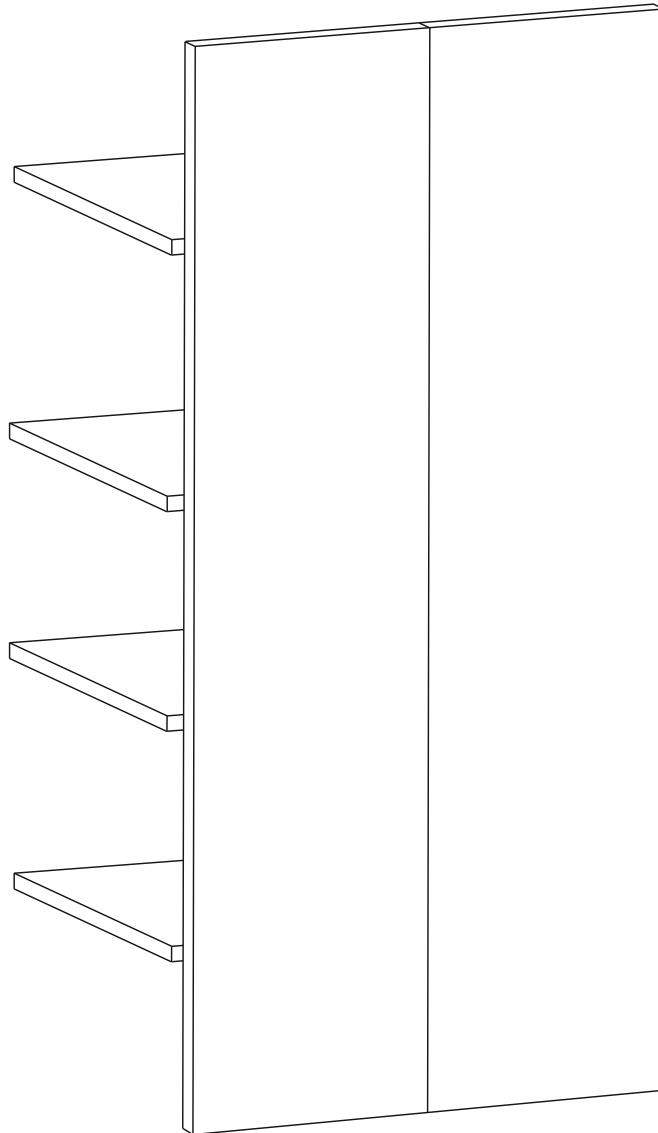

VCM Korpus "Vandol"

1,80m/ 0,71m/ 0,37m

Achtung: Bei mangelhafter Montage besteht Gefahr für die Sicherheit.
Mebel unbedingt an der Wand montieren!!!!

A=B

φ6.4x50 mm

1,2	1764x370x16	1
3,4	702x370x16	1
5,5	1794x348	1
6	L-1764mm	1

1x 50x

4x

4x φ3.5x16 mm

8x φ6.4x50 mm

2x

8x

φ3,5x16

VCM Fachböden & Türen "Vandol I"

**Achtung: Bei mangelhafter Montage besteht Gefahr für die Sicherheit.
Mebel unbedingt an der Wand montieren!!!!**

1-4x	668x365x16	2A
2,2	1776x346x16	2A

VCM Schubladen-Möbel "Vandol I"

0,18m/ 0,71m/ 0,39m

Achtung: Bei mangelhafter Montage besteht Gefahr für die Sicherheit.
Mebel unbedingt an der Wand montieren!!!!

VCM Schrankaufsatz "Vandol I"

0,41m/ 0,71m/ 0,39m

Achtung: Bei mangelhafter Montage besteht Gefahr für die Sicherheit.
Mebel unbedingt an der Wand montieren!!!!