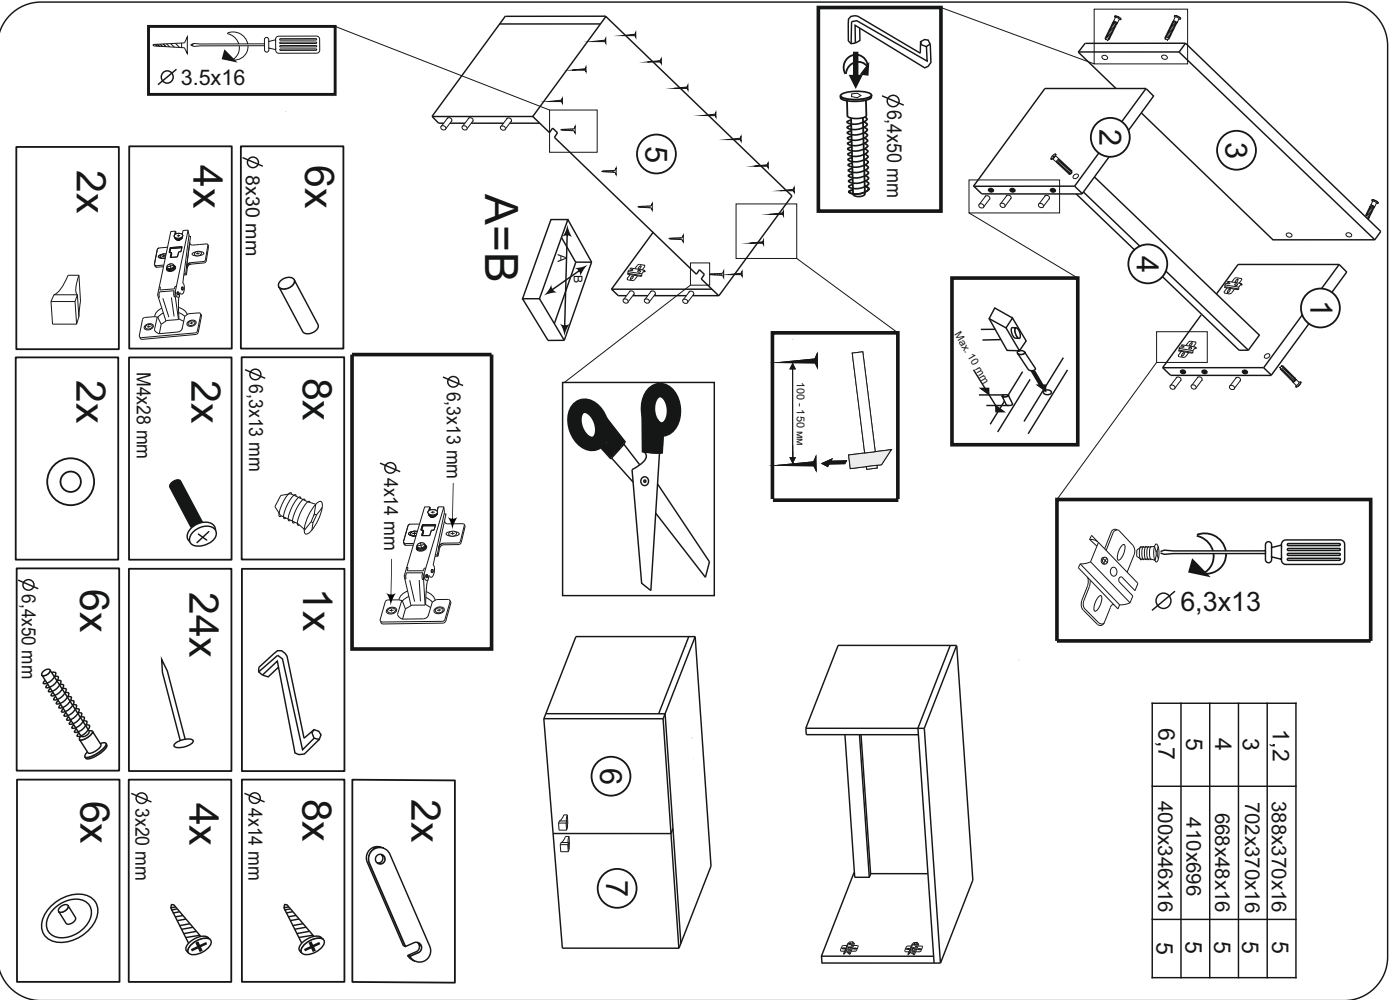

**Achtung: Bei mangelhafter Montage besteht Gefahr für die Sicherheit.
Mebel unbedingt an der Wand montieren!!!!**

1-4x	668x365x16	2A
2,2	1776x346x16	2A

VCM Schubladen-Möbel "Vandol I"

0,18m/ 0,71m/ 0,39m

Achtung: Bei mangelhafter Montage besteht Gefahr für die Sicherheit.
Mebel unbedingt an der Wand montieren!!!!

VCM Schrankaufsatz "Vandol I"

0,41m/ 0,71m/ 0,39m

Achtung: Bei mangelhafter Montage besteht Gefahr für die Sicherheit.
Mebel unbedingt an der Wand montieren!!!!

1,2	388x370x16	5
3	702x370x16	5
4	668x48x16	5
5	410x696	5
6,7	400x346x16	5

6x	Ø 8x30 mm	2x	Ø 6,3x13 mm	1x	Ø 4x14 mm	2x	Ø 6,3x13 mm	8x	Ø 4x14 mm
4x		2x	M4x28 mm	24x		8x	Ø 4x14 mm	8x	Ø 3x20 mm
2x		2x		6x	Ø 6,4x50 mm	6x	Ø 3x20 mm	6x	

1,2	158x370x16	4
3	702x370x16	4
4	668x76x16	4
5,6	330x100x16	4
7,8	610x100x16	4
9	640x326	4
10	188x696	4
11	170x696x16	4
12	L-300mm	4

2x		12x	Ø 3,5x16 mm	2x	Ø 4x25 mm	36x	
1x		10x		1x		1x	
10x	Ø 6,4x50 mm	10x	M4x28 mm	1x		4x	Ø 3x20 mm
14x	Ø 8x30 mm	1x		1x		1x	