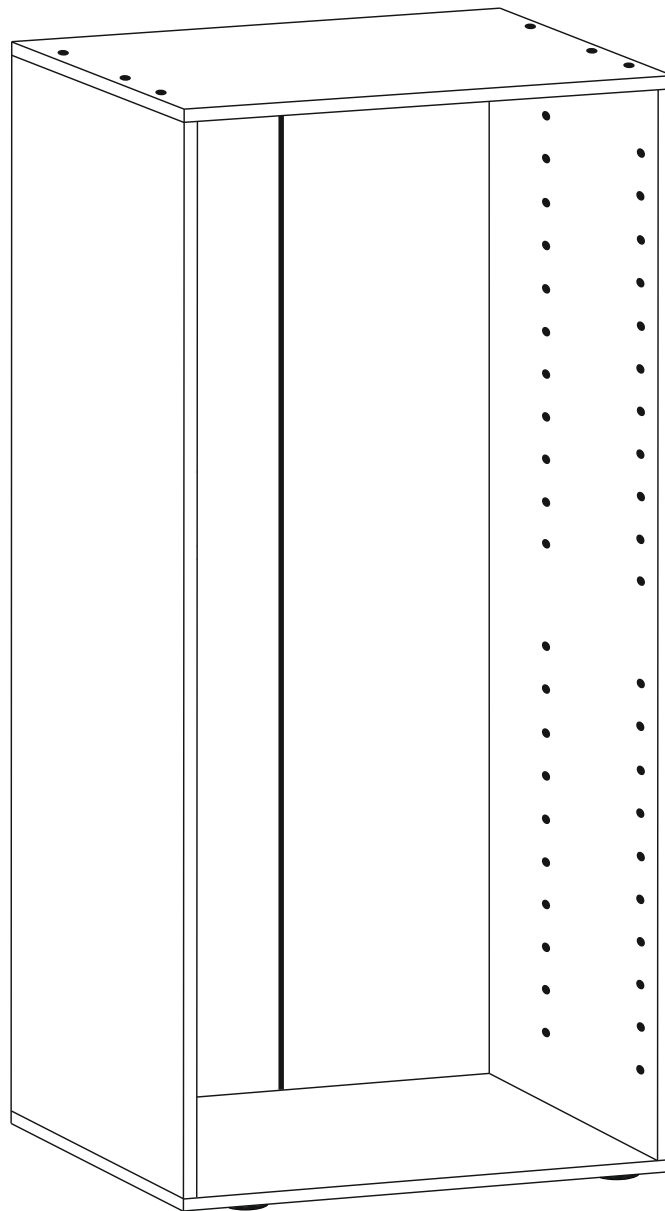

VCM Korpus "Vandol"

1,80m/ 0,71m/ 0,37m

Achtung: Bei mangelhafter Montage besteht Gefahr für die Sicherheit.
Mebel unbedingt an der Wand montieren!!!!

A=B

φ6.4x50 mm

1,2	1764x370x16	1
3,4	702x370x16	1
5,5	1794x348	1
6	L-1764mm	1

1x 50x

4x

4x φ3.5x16 mm

8x φ6.4x50 mm

2x

8x

φ3,5x16

VCM Fachböden & Türen "Vandol I"

**Achtung: Bei mangelhafter Montage besteht Gefahr für die Sicherheit.
Mebel unbedingt an der Wand montieren!!!!**

1-4x	668x365x16	2A
2,2	1776x346x16	2A

VCM Schubladen-Möbel "Vandol I"

0,18m/ 0,71m/ 0,39m

Achtung: Bei mangelhafter Montage besteht Gefahr für die Sicherheit.
Mebel unbedingt an der Wand montieren!!!!

VCM Schrankaufsatz "Vandol I"

0,41m/ 0,71m/ 0,39m

Achtung: Bei mangelhafter Montage besteht Gefahr für die Sicherheit.
Mebel unbedingt an der Wand montieren!!!!