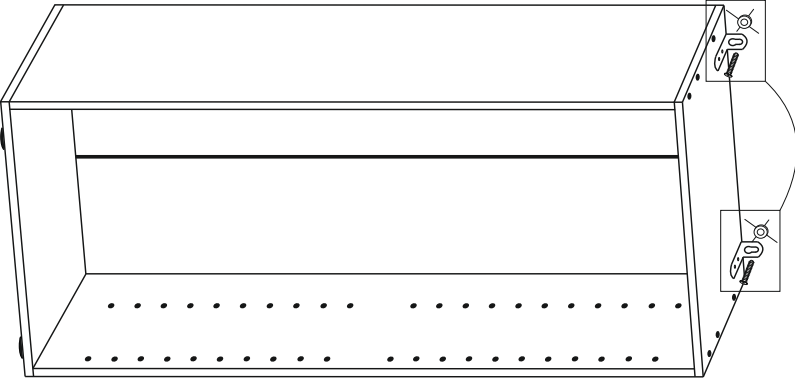

VCM Korpus "Vandol"

1,80m/ 0,71m/ 0,37m

Achtung: Bei mangelhafter Montage besteht Gefahr für die Sicherheit.
Mebel unbedingt an der Wand montieren!!!!

A=B

φ6.4x50 mm

1,2	1764x370x16	1
3,4	702x370x16	1
5,5	1794x348	1
6	L-1764mm	1

1x 50x

4x

4x φ3.5x16 mm

8x φ6.4x50 mm

2x

8x

φ3,5x16

VCM Fachböden & Türen "Vandol I"

**Achtung: Bei mangelhafter Montage besteht Gefahr für die Sicherheit.
Mebel unbedingt an der Wand montieren!!!!**

1-4x	668x365x16	2A
2,2	1776x346x16	2A

VCM Schubladen-Möbel "Vandol I"

0,18m/ 0,71m/ 0,39m

Achtung: Bei mangelhafter Montage besteht Gefahr für die Sicherheit.
Mebel unbedingt an der Wand montieren!!!!

VCM Schrankaufsatz "Vandol I"

0,41m/ 0,71m/ 0,39m

Achtung: Bei mangelhafter Montage besteht Gefahr für die Sicherheit.
Mebel unbedingt an der Wand montieren!!!!