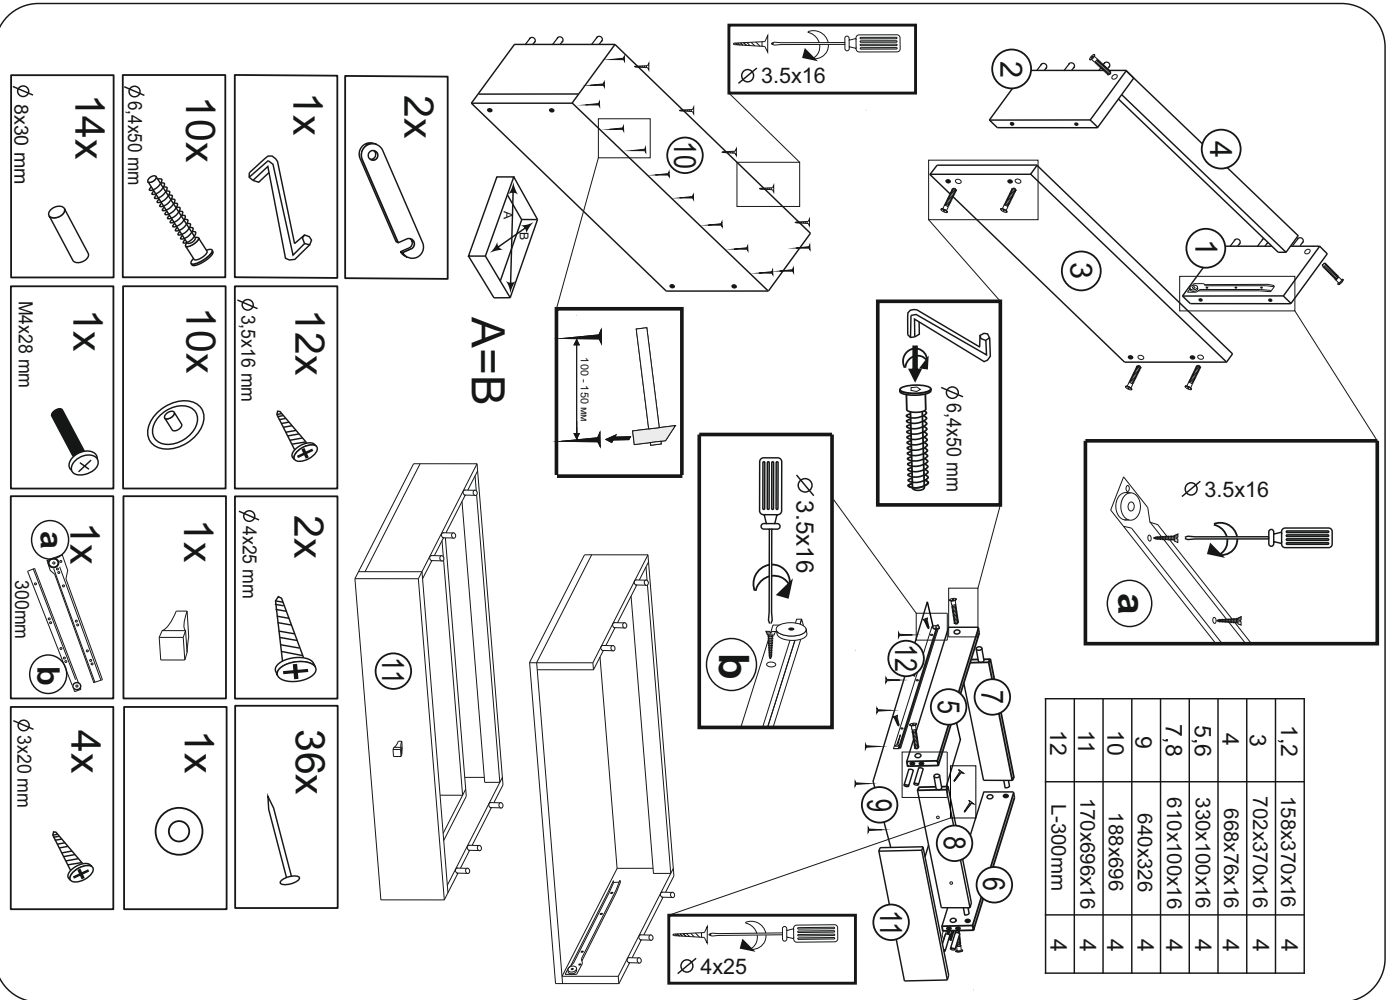

VCM Korpus "Vandol"

1,80m/ 0,71m/ 0,37m

Achtung: Bei mangelhafter Montage besteht Gefahr für die Sicherheit.
Mebel unbedingt an der Wand montieren!!!!

A=B

φ6.4x50 mm

1,2	1764x370x16	1
3,4	702x370x16	1
5,5	1794x348	1
6	L-1764mm	1

Achtung: Bei mangelhafter Montage besteht Gefahr für die Sicherheit.
Mebel unbedingt an der Wand montieren!!!!

VCM Schrankaufsatz "Vandol I"

0,41m/ 0,71m/ 0,39m

Achtung: Bei mangelhafter Montage besteht Gefahr für die Sicherheit.
Mebel unbedingt an der Wand montieren!!!!

1,2	388x370x16	5
3	702x370x16	5
4	668x48x16	5
5	410x696	5
6,7	400x346x16	5

6x	Ø 8x30 mm	2x	Ø 6,3x13 mm	1x	Ø 4x14 mm	2x	Ø 6,3x13 mm	8x	Ø 4x14 mm
4x		2x	M4x28 mm	24x		8x	Ø 4x14 mm	8x	Ø 3x20 mm
2x		2x		6x	Ø 6,4x50 mm	6x	Ø 3x20 mm	6x	

1,2	158x370x16	4
3	702x370x16	4
4	668x76x16	4
5,6	330x100x16	4
7,8	610x100x16	4
9	640x326	4
10	188x696	4
11	170x696x16	4
12	L-300mm	4

2x		12x	Ø 3,5x16 mm	2x	Ø 4x25 mm	36x	
1x		10x		1x		1x	
10x	Ø 6,4x50 mm	10x	M4x28 mm	1x		4x	Ø 3x20 mm
14x	Ø 8x30 mm	1x		1x		1x	