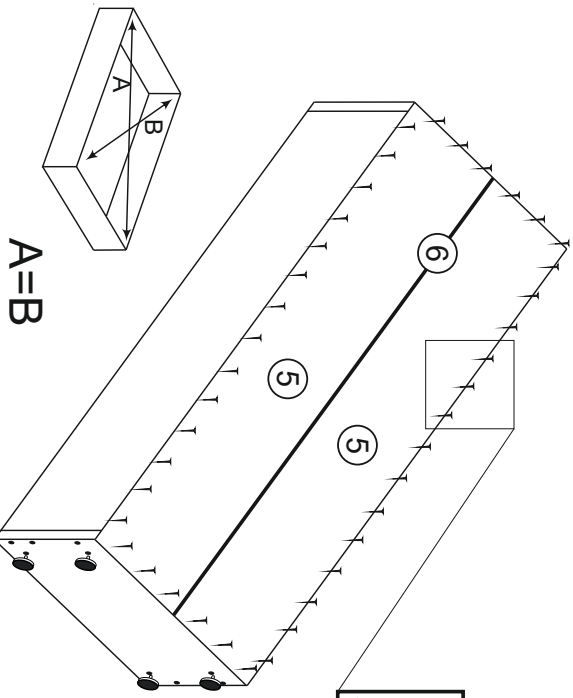

VCM Korpus "Vandol"

1,80m/ 0,71m/ 0,37m

Achtung: Bei mangelhafter Montage besteht Gefahr für die Sicherheit.
Mebel unbedingt an der Wand montieren!!!!

A=B

φ6.4x50 mm

1,2	1764x370x16	1
3,4	702x370x16	1
5,5	1794x348	1
6	L-1764mm	1

1x 50x

4x

4x φ3.5x16 mm

8x φ6.4x50 mm

2x

8x

φ3,5x16

VCM Fachböden & Türen "Vandol I"

**Achtung: Bei mangelhafter Montage besteht Gefahr für die Sicherheit.
Mebel unbedingt an der Wand montieren!!!!**

1-4x	668x365x16	2A
2,2	1776x346x16	2A

VCM Schubladen-Möbel "Vandol I"

0,18m/ 0,71m/ 0,39m

1,2	158x370x16	4
3	702x370x16	4
4	668x76x16	4
5,6	330x100x16	4
7,8	610x100x16	4
9	640x326	4
10	188x696	4
11	170x696x16	4
12	L-300mm	4

2x		12x	Ø 3,5x16 mm	2x	Ø 4x25 mm	36x	
1x		10x		1x		1x	
10x	Ø 6,4x50 mm	10x	M4x28 mm	1x		4x	Ø 3x20 mm
14x	Ø 8x30 mm	1x		1x		1x	