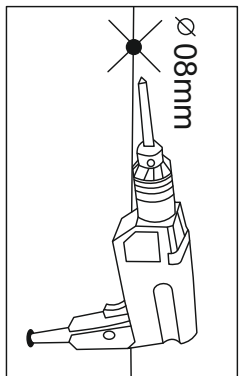

VCM Korpus "Vandol"

1,80m/ 0,71m/ 0,37m

Achtung: Bei mangelhafter Montage besteht Gefahr für die Sicherheit.
Mebel unbedingt an der Wand montieren!!!!

A=B

φ6.4x50 mm

1,2	1764x370x16	1
3,4	702x370x16	1
5,5	1794x348	1
6	L-1764mm	1

1x 50x

4x

4x φ3.5x16 mm

8x φ6.4x50 mm

2x

8x

φ3,5x16

VCM Fachböden & Türen "Vandol I"

**Achtung: Bei mangelhafter Montage besteht Gefahr für die Sicherheit.
Mebel unbedingt an der Wand montieren!!!!**

1-4x	668x365x16	2A
2,2	1776x346x16	2A

VCM Schubladen-Möbel "Vandol I"

0,18m/ 0,71m/ 0,39m

Achtung: Bei mangelhafter Montage besteht Gefahr für die Sicherheit.
Mebel unbedingt an der Wand montieren!!!!

VCM Schrankaufsatz "Vandol I"

0,41m/ 0,71m/ 0,39m

Achtung: Bei mangelhafter Montage besteht Gefahr für die Sicherheit.
Mebel unbedingt an der Wand montieren!!!!