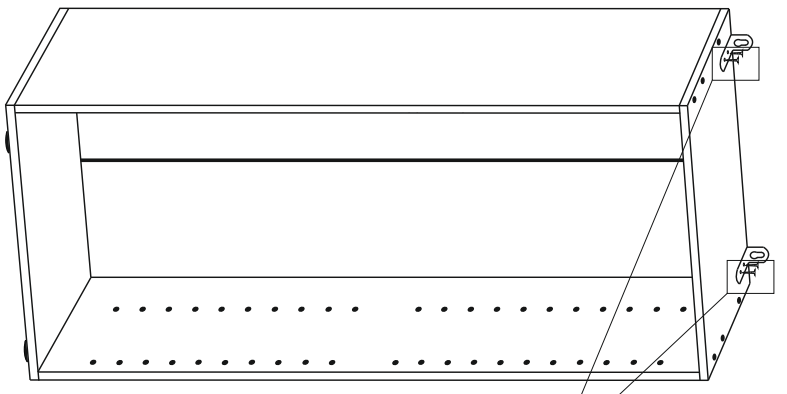

VCM Korpus "Vandol"

1,80m/ 0,71m/ 0,37m

Achtung: Bei mangelhafter Montage besteht Gefahr für die Sicherheit.
Mebel unbedingt an der Wand montieren!!!!

A=B

φ6.4x50 mm

1,2	1764x370x16	1
3,4	702x370x16	1
5,5	1794x348	1
6	L-1764mm	1

1x 50x

4x

4x φ3.5x16 mm

8x φ6.4x50 mm

2x

8x

φ3,5x16

VCM Fachböden & Türen "Vandol I"

**Achtung: Bei mangelhafter Montage besteht Gefahr für die Sicherheit.
Mebel unbedingt an der Wand montieren!!!!**

1-4x	668x365x16	2A
2,2	1776x346x16	2A

VCM Schubladen-Möbel "Vandol I"

0,18m/ 0,71m/ 0,39m

Achtung: Bei mangelhafter Montage besteht Gefahr für die Sicherheit.
Mebel unbedingt an der Wand montieren!!!!

VCM Schrankaufsatz "Vandol I"

0,41m/ 0,71m/ 0,39m

Achtung: Bei mangelhafter Montage besteht Gefahr für die Sicherheit.
Mebel unbedingt an der Wand montieren!!!!