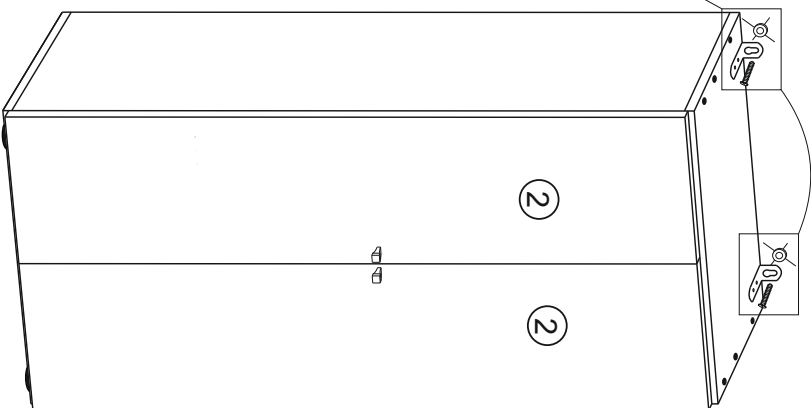

VCM Korpus "Vandol"

1,80m/ 0,71m/ 0,37m

Achtung: Bei mangelhafter Montage besteht Gefahr für die Sicherheit.
Mebel unbedingt an der Wand montieren!!!!

A=B

φ6.4x50 mm

1,2	1764x370x16	1
3,4	702x370x16	1
5,5	1794x348	1
6	L-1764mm	1

1x 50x

4x

4x φ3.5x16 mm

8x φ6.4x50 mm

2x

8x

φ3,5x16

VCM Fachböden & Türen "Vandol I"

**Achtung: Bei mangelhafter Montage besteht Gefahr für die Sicherheit.
Mebel unbedingt an der Wand montieren!!!!**

1-4x	668x365x16	2A
2,2	1776x346x16	2A

VCM Schubladen-Möbel "Vandol I"

0,18m/ 0,71m/ 0,39m

Achtung: Bei mangelhafter Montage besteht Gefahr für die Sicherheit.
Mebel unbedingt an der Wand montieren!!!!

VCM Schrankaufsatz "Vandol I"

0,41m/ 0,71m/ 0,39m

Achtung: Bei mangelhafter Montage besteht Gefahr für die Sicherheit.
Mebel unbedingt an der Wand montieren!!!!