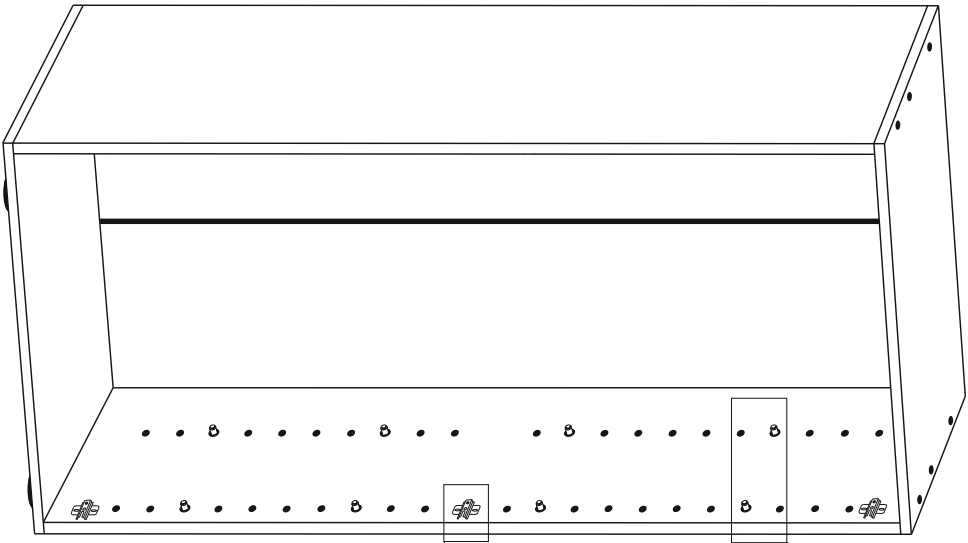

VCM Korpus "Vandol"

1,80m/ 0,71m/ 0,37m

Achtung: Bei mangelhafter Montage besteht Gefahr für die Sicherheit.
Mebel unbedingt an der Wand montieren!!!!

A=B

φ6.4x50 mm

1,2	1764x370x16	1
3,4	702x370x16	1
5,5	1794x348	1
6	L-1764mm	1

1x 50x

4x

4x φ3.5x16 mm

8x φ6.4x50 mm

2x

8x

φ3,5x16

VCM Fachböden & Türen "Vandol I"

**Achtung: Bei mangelhafter Montage besteht Gefahr für die Sicherheit.
Mebel unbedingt an der Wand montieren!!!!**

1-4x	668x365x16	2A
2,2	1776x346x16	2A

VCM Schubladen-Möbel "Vandol I"

0,18m/ 0,71m/ 0,39m

Achtung: Bei mangelhafter Montage besteht Gefahr für die Sicherheit.
Mebel unbedingt an der Wand montieren!!!!

VCM Schrankaufsatz "Vandol I"

0,41m/ 0,71m/ 0,39m

Achtung: Bei mangelhafter Montage besteht Gefahr für die Sicherheit.
Mebel unbedingt an der Wand montieren!!!!