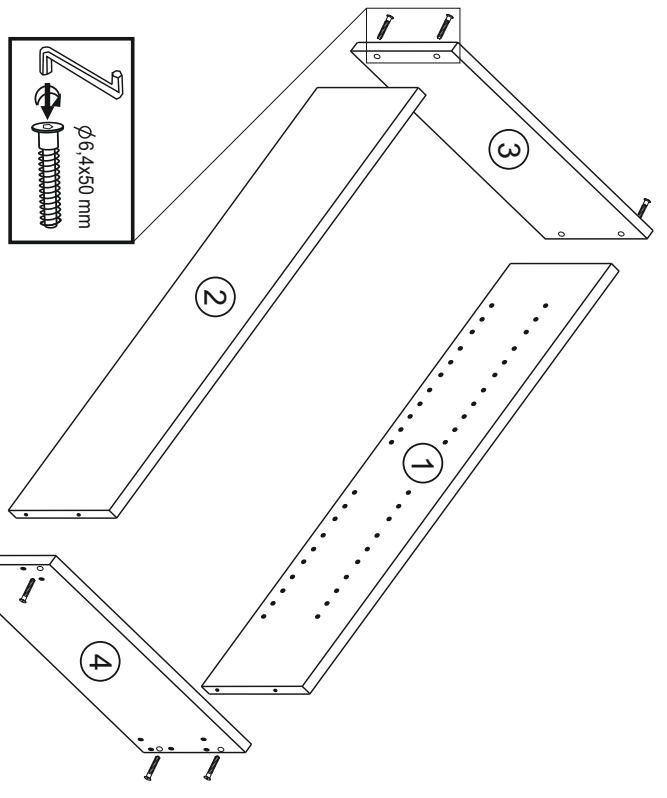

VCM Korpus "Vandol"

1,80m/ 0,71m/ 0,37m

Achtung: Bei mangelhafter Montage besteht Gefahr für die Sicherheit.
Mebel unbedingt an der Wand montieren!!!!

A=B

φ6.4x50 mm

1,2	1764x370x16	1
3,4	702x370x16	1
5,5	1794x348	1
6	L-1764mm	1

1x 50x

4x

4x φ3.5x16 mm

8x φ6.4x50 mm

2x

8x

φ3,5x16

VCM Fachböden & Türen "Vandol I"

**Achtung: Bei mangelhafter Montage besteht Gefahr für die Sicherheit.
Mebel unbedingt an der Wand montieren!!!!**

1-4x	668x365x16	2A
2,2	1776x346x16	2A

VCM Schubladen-Möbel "Vandol I"

0,18m/ 0,71m/ 0,39m

Achtung: Bei mangelhafter Montage besteht Gefahr für die Sicherheit.
Mebel unbedingt an der Wand montieren!!!!

VCM Schrankaufsatz "Vandol I"

0,41m/ 0,71m/ 0,39m

Achtung: Bei mangelhafter Montage besteht Gefahr für die Sicherheit.
Mebel unbedingt an der Wand montieren!!!!