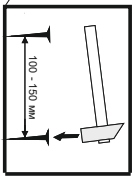

VCM Korpus "Vandol"

1,80m/ 0,71m/ 0,37m

Achtung: Bei mangelhafter Montage besteht Gefahr für die Sicherheit.
Mebel unbedingt an der Wand montieren!!!!

A=B

φ6.4x50 mm

1,2	1764x370x16	1
3,4	702x370x16	1
5,5	1794x348	1
6	L-1764mm	1

1x 50x

4x

4x φ3.5x16 mm

8x φ6.4x50 mm

2x

8x

φ3,5x16

VCM Fachböden & Türen "Vandol I"

**Achtung: Bei mangelhafter Montage besteht Gefahr für die Sicherheit.
Mebel unbedingt an der Wand montieren!!!!**

1-4x	668x365x16	2A
2,2	1776x346x16	2A

VCM Schubladen-Möbel "Vandol I"

0,18m/ 0,71m/ 0,39m

1,2	388x370x16	5
3	702x370x16	5
4	668x48x16	5
5	410x696	5
6,7	400x346x16	5

6x	Ø 8x30 mm	2x	Ø 6,3x13 mm	1x	Ø 4x14 mm	2x	Ø 6,3x13 mm	8x	Ø 4x14 mm
4x		2x	M4x28 mm	24x		8x	Ø 4x14 mm	8x	Ø 3x20 mm
2x		2x		6x	Ø 6,4x50 mm	6x	Ø 3x20 mm	6x	