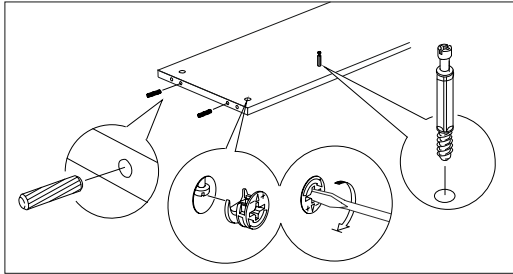

1	Beschlag		1
2	600*	400**	2
3	1080*	400	2
4	570*	400	2
5	350*	400	5
6	1105	297/3	2

## Aufbauanleitung

Artikel: **Beistellmöbel Wotino**

1.14  x24	1.16  x37	1.17  x37	1.18  x1	1.11  x4	1.5  3,5x16mm x11
1.36  8x40mm x1	1.33  4x50mm x1	1.49  3,5x30mm x4	1.30  x37	1.3  0.03kg	

**Achtung!!!  
Unbedingt Wandbefestigung  
(Teile 1.18, 1.33, 1.36) verwenden!**