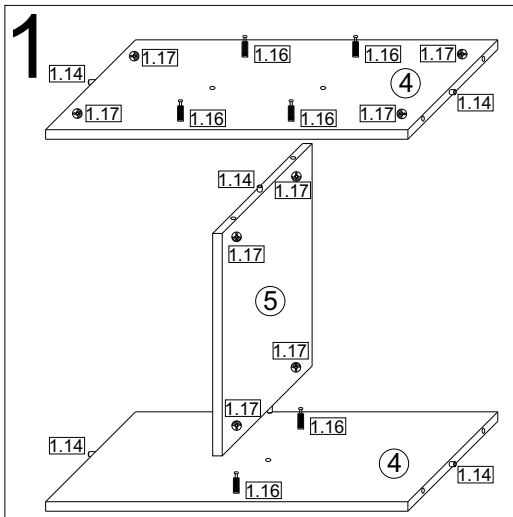

1	Beschlag		1
2	600*	400**	2
3	1080*	400	2
4	570*	400	2
5	350*	400	5
6	1105	297/3	2

## Aufbauanleitung

Artikel: **Beistellmöbel Wotino**

1.14  x24	1.16  x37	1.17  x37	1.18  x1	1.11  x4	1.5  3,5x16mm x11
1.36  8x40mm x1	1.33  4x50mm x1	1.49  3,5x30mm x4	1.30  x37	1.3  0.03kg	

**Achtung!!!  
Unbedingt Wandbefestigung  
(Teile 1.18, 1.33, 1.36) verwenden!**