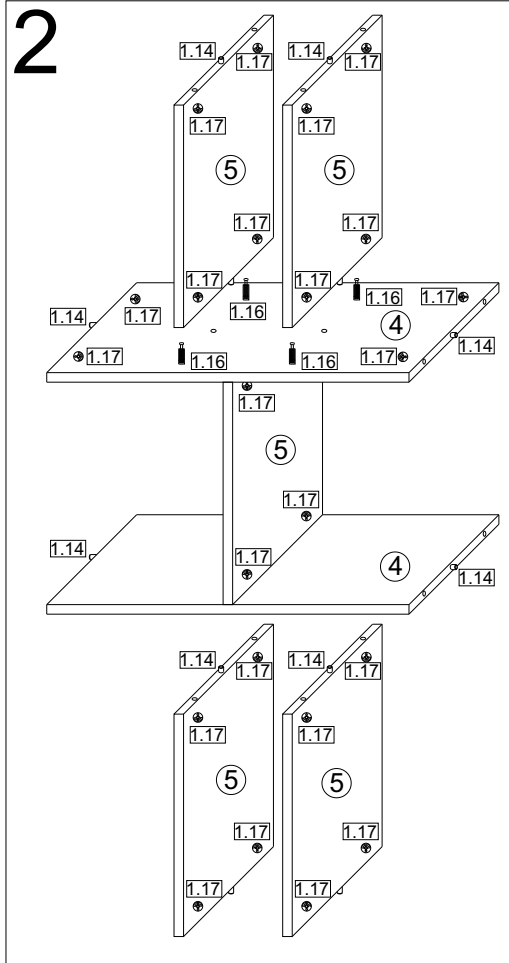

1	Beschlag		1
2	600*	400**	2
3	1080*	400	2
4	570*	400	2
5	350*	400	5
6	1105	297/3	2

## Aufbauanleitung

Artikel: **Beistellmöbel Wotino**

1.14  x24	1.16  x37	1.17  x37	1.18  x1	1.11  x4	1.5  3,5x16mm x11
1.36  8x40mm x1	1.33  4x50mm x1	1.49  3,5x30mm x4	1.30  x37	1.3  0.03kg	

**Achtung!!!  
Unbedingt Wandbefestigung  
(Teile 1.18, 1.33, 1.36) verwenden!**