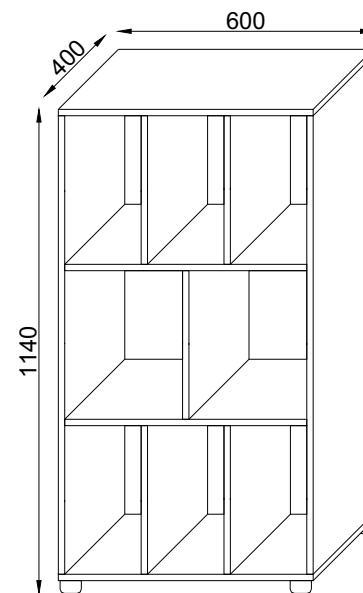

1	Beschlag		1
2	600*	400**	2
3	1080*	400	2
4	570*	400	2
5	350*	400	5
6	1105	297/3	2

## Aufbauanleitung

Artikel: **Beistellmöbel Wotino**

1.14  x24	1.16  x37	1.17  x37	1.18  x1	1.11  x4	1.5  3,5x16mm x11
1.36  8x40mm x1	1.33  4x50mm x1	1.49  3,5x30mm x4	1.30  x37	1.3  0.03kg	

**Achtung!!!  
Unbedingt Wandbefestigung  
(Teile 1.18, 1.33, 1.36) verwenden!**