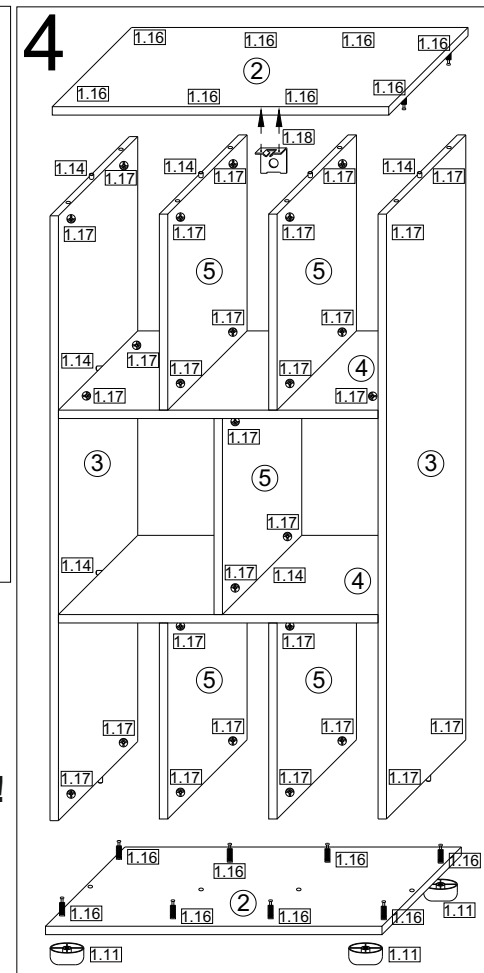

1	Beschlag		1
2	600*	400**	2
3	1080*	400	2
4	570*	400	2
5	350*	400	5
6	1105	297/3	2

## Aufbauanleitung

Artikel: **Beistellmöbel Wotino**

1.14  x24	1.16  x37	1.17  x37	1.18  x1	1.11  x4	1.5  3,5x16mm x11
1.36  8x40mm x1	1.33  4x50mm x1	1.49  3,5x30mm x4	1.30  x37	1.3  0.03kg	

**Achtung!!!  
Unbedingt Wandbefestigung  
(Teile 1.18, 1.33, 1.36) verwenden!**