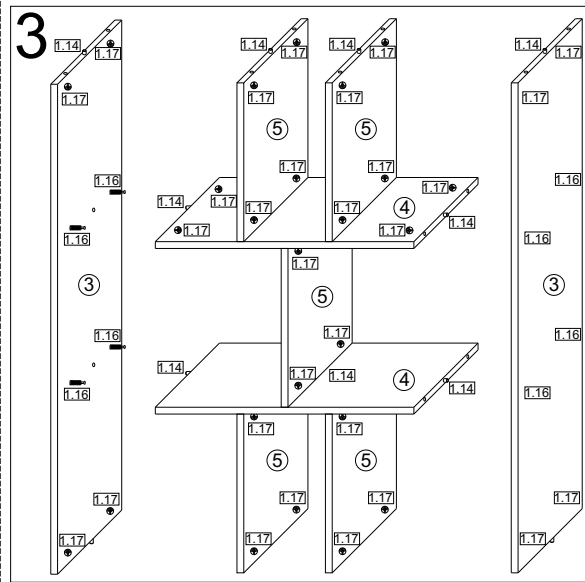

1	Beschlag		1
2	600*	400**	2
3	1080*	400	2
4	570*	400	2
5	350*	400	5
6	1105	297/3	2

## Aufbauanleitung

Artikel: **Beistellmöbel Wotino**

1.14  x24	1.16  x37	1.17  x37	1.18  x1	1.11  x4	1.5  3,5x16mm x11
1.36  8x40mm x1	1.33  4x50mm x1	1.49  3,5x30mm x4	1.30  x37	1.3  0.03kg	

**Achtung!!!  
Unbedingt Wandbefestigung  
(Teile 1.18, 1.33, 1.36) verwenden!**