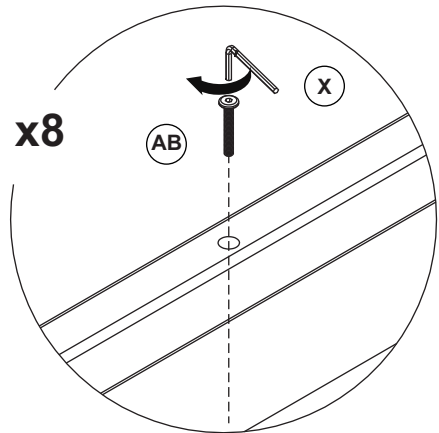

60 min	x1	x2	x1

**R** x20  
Ø8x30

**S** x4  
Ø6x30

**T** x17  
Ø15x13

**U** x3  
Ø18 (NAT)

**V** x4  
Ø18 (BLACK)

**W**x9  
M6x30

**X** x1  
M4x60

**Y** x10  
15x10x13

**Z** x12  
3.5x20

**AA** x8  
M6x40

**AB** x8  
M6x50

**AC**x8  
8x20

**AD**x2

**AE**x1

**AF** x1  
M4x15

**AG** x1  
M4x30

**AH** x1

1

2

3

4

5

6