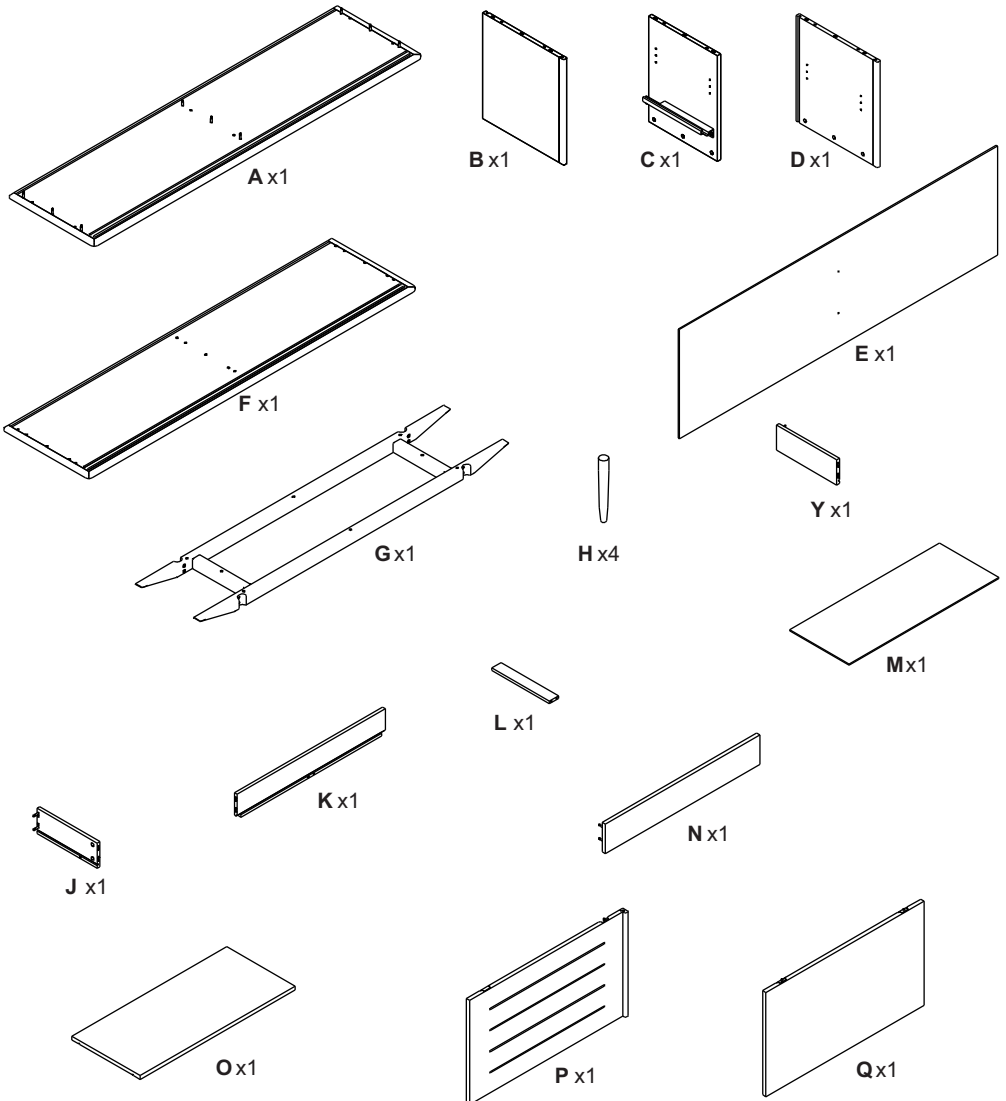

60 min	x1	x2	x1

**R** x20  
Ø8x30

**S** x4  
Ø6x30

**T** x17  
Ø15x13

**U** x3  
Ø18 (NAT)

**V** x4  
Ø18 (BLACK)

**W**x9  
M6x30

**X** x1  
M4x60

**Y** x10  
15x10x13

**Z** x12  
3.5x20

**AA** x8  
M6x40

**AB** x8  
M6x50

**AC**x8  
8x20

**AD**x2

**AE**x1

**AF** x1  
M4x15